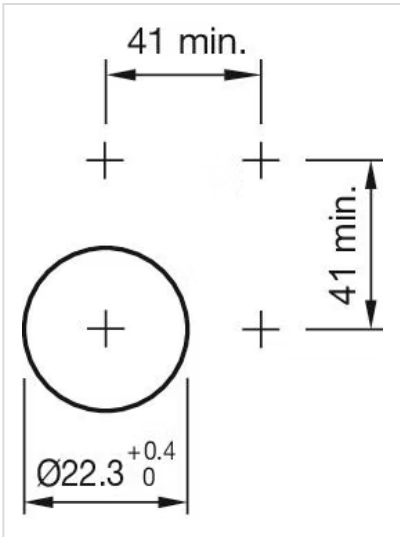

フロント寸法:	Ø 40 mm
フロント形状:	丸形
フロントベゼル 色:	銀
フロントベゼル 材質:	メタル

取付け

デザイン:	レイズド
取付け穴:	Ø 22.3 mm
取付けタイプ:	パネル実装

操作・表示部分

レンズ 色:	赤
レンズ 素材:	プラスチック
レンズ 照光:	非照光
レンズ 形状:	マッシュルームヘッド
レンズ 外観:	不透明

機械的特性

スイッチング動作:	モメンタリ
スイッチング方式:	スローメーカースイッチングエレメント
機械的寿命:	操作回数10百万回
使用周波数:	最大 3 600/h

認証

REACH: REACH compliant

RoHS: RoHS compliant

その他

簡単な説明: アクチュエーター, Ø 22.3 mm, Ø 40 mm, マッシュルームヘッド, 非照光, 赤, プラスチック, 不透明, 丸形, 銀, メタル, モメンタリ, IP66、IP67、IP69K

ハウジング 色: 銀

ハウジング 材質: メタル

配線図:

マウントカットアウト:

寸法図: