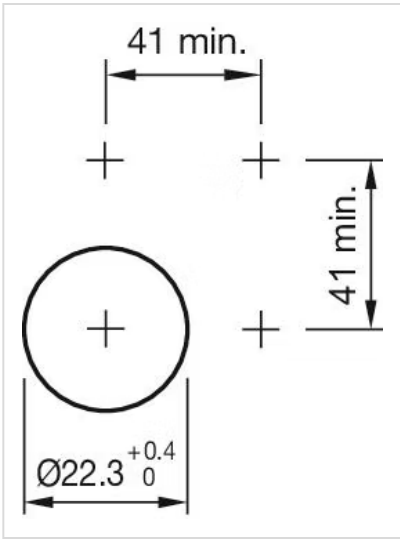

フロント寸法:	Ø 40 mm
フロント形状:	丸形
フロントベゼル 色:	銀
フロントベゼル 材質:	メタル

取付け

デザイン:	レイズド
取付け穴:	Ø 22.3 mm
取付けタイプ:	パネル実装

操作・表示部分

レンズ 色:	黄
レンズ 素材:	プラスチック
レンズ 照光:	照光用
レンズ 形状:	マッシュルームヘッド
レンズ 外観:	透明

機械的特性

スイッチング動作:	モメンタリ
スイッチング方式:	スローメーカースイッチングエレメント
機械的寿命:	操作回数10百万回
使用周波数:	最大 3 600/h

認証

REACH: REACH compliant

RoHS: RoHS compliant

その他

簡単な説明: アクチュエーター, Ø 22.3 mm, Ø 40 mm, マッシュルームヘッド, 照光用, 黄, プラスチック, 透明, 丸形, 銀, メタル, モメンタリ, IP66、IP67、IP69K

ハウジング 色: 銀

ハウジング 材質: メタル

配線図:

マウントカットアウト:

寸法図: