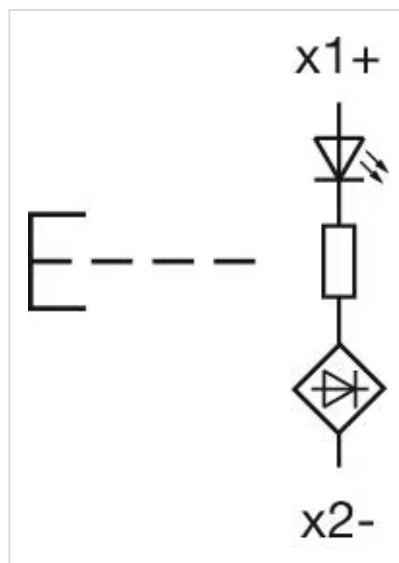

フロント寸法:	Ø 40 mm
フロント形状:	丸形
フロントベゼル 色:	銀
フロントベゼル 材質:	メタル

取付け

デザイン:	レイズド
取付け穴:	Ø 22.3 mm
取付けタイプ:	パネル実装

操作・表示部分

レンズ 色:	黄
レンズ 素材:	プラスチック
レンズ 照光:	照光用
レンズ 形状:	マッシュルームヘッド
レンズ 外観:	透明

機械的特性

スイッチング動作:	モメンタリ
スイッチング方式:	スローメーカースイッチングエレメント
機械的寿命:	操作回数10百万回
使用周波数:	最大 3 600/h

認証

REACH: REACH compliant

RoHS: RoHS compliant

その他

簡単な説明: アクチュエーター, Ø 22.3 mm, Ø 40 mm, マッシュルームヘッド, 照光用, 黄, プラスチック, 透明, 丸形, 銀, メタル, モメンタリ, IP66、IP67、IP69K

ハウジング 色: 銀

ハウジング 材質: メタル

配線図:

マウントカットアウト:

寸法図: