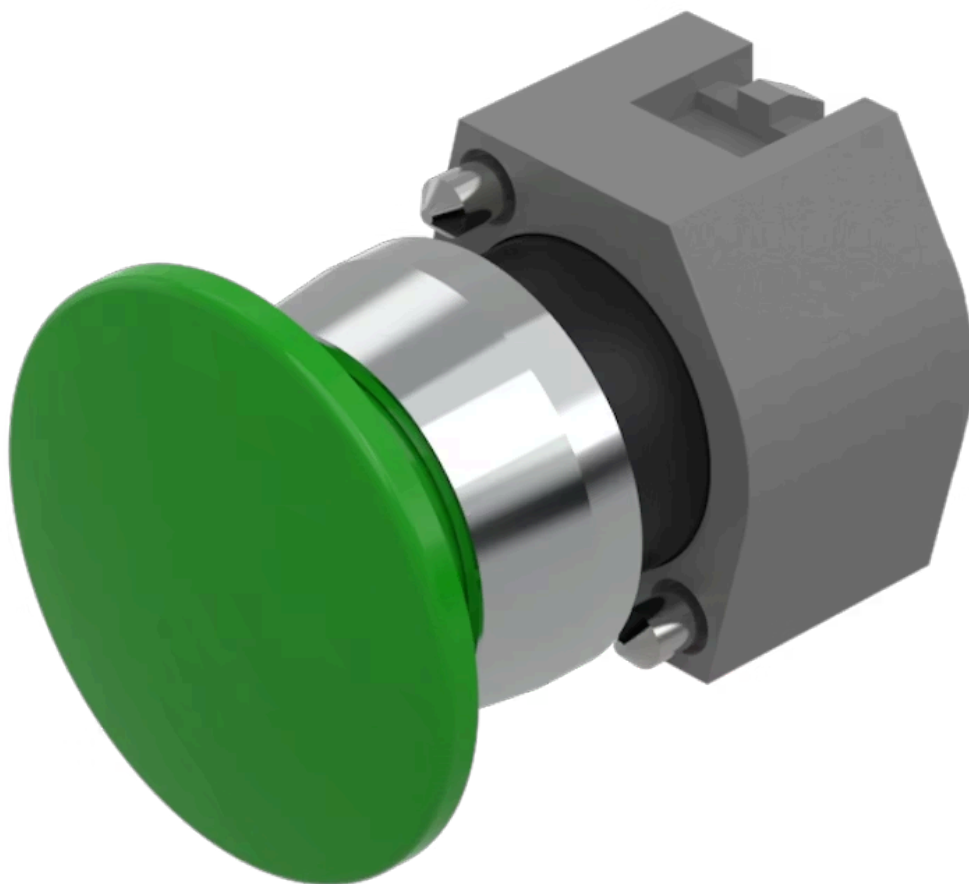

アクチュエ
ーター

販売事業者
Rs-online

704.073.5

<https://rs-online.eao.com/component/704.073.5...>

お客様の製品:

704.073.5 アクチュエーター

前面

フロント寸法:	Ø 40 mm
フロント形状:	丸形
フロントベゼル 色:	アルミ地色
フロントベゼル 材質:	アルミニウム
フロントベゼル 形状:	保護フード付き

取付け

デザイン:	レイズド
取付けタイプ:	パネル実装

操作・表示部分

レンズ 色:	緑
レンズ 素材:	プラスチック
レンズ 照光:	非照光
レンズ 形状:	マッシュルームヘッド
レンズ 外観:	不透明

機械的特性

スイッチング動作:	オルタネイト
機械的寿命:	≤ 300万回以上
重量:	0.028 kg

認証

REACH: REACH compliant

RoHS: RoHS compliant

その他

簡単な説明: アクチュエーター, Ø 40 mm, マッシュルームヘッド, 非照光, 緑, プラスチック, 不透明, 丸形, 保護フード付き, アルミ地色, アルミニウム, アノダイズド, オルタネイト

ハウジング 色: グレー

ハウジング 材質: プラスチック

ヒント: 最大2個 3スイッチングエレメントでクリップオン可能

最大接点数: 3

配線図:

マウントカットアウト:

- A = ねじ端子
- B = スプリングケージ端子 (PIT)
- C = プラグイン端子 6.3 mm x 0.8 mm
- D = ダブルプラグイン接続 6.3 mm x 0.8 mm

寸法図:

A = ねじ端子