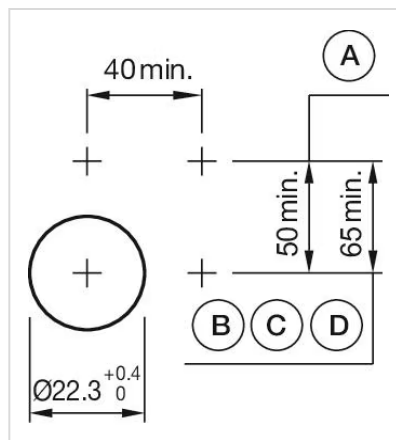

アクチュエ
ーター

販売事業者
Rs-online

704.073.5

<https://rs-online.eao.com/component/704.073.5...>

お客様の製品:

704.073.5 アクチュエーター

前面

フロント寸法:	Ø 40 mm
フロント形状:	丸形
フロントベゼル 色:	アルミ地色
フロントベゼル 材質:	アルミニウム
フロントベゼル 形状:	保護フード付き

取付け

デザイン:	レイズド
取付けタイプ:	パネル実装

操作・表示部分

レンズ 色:	緑
レンズ 素材:	プラスチック
レンズ 照光:	非照光
レンズ 形状:	マッシュルームヘッド
レンズ 外観:	不透明

機械的特性

スイッチング動作:	オルタネイト
機械的寿命:	≤ 300万回以上
重量:	0.028 kg

認証

REACH: REACH compliant

RoHS: RoHS compliant

その他

簡単な説明: アクチュエーター, Ø 40 mm, マッシュルームヘッド, 非照光, 緑, プラスチック, 不透明, 丸形, 保護フード付き, アルミ地色, アルミニウム, アノダイズド, オルタネイト

ハウジング 色: グレー

ハウジング 材質: プラスチック

ヒント: 最大2個 3スイッチングエレメントでクリップオン可能

最大接点数: 3

配線図:

マウントカットアウト:

- A = ねじ端子
- B = スプリングケージ端子 (PIT)
- C = プラグイン端子 6.3 mm x 0.8 mm
- D = ダブルプラグイン接続 6.3 mm x 0.8 mm

寸法図:

A = ねじ端子