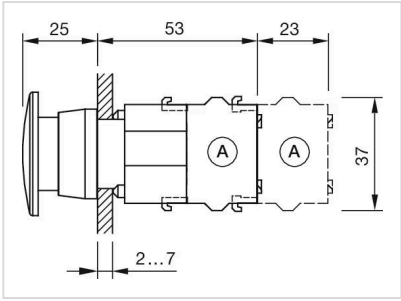

アクチュエ
ーター

販売事業者
Rs-online

704.073.5

<https://rs-online.eao.com/component/704.073.5...>

お客様の製品:

704.073.5 アクチュエーター

前面

フロント寸法:	Ø 40 mm
フロント形状:	丸形
フロントベゼル 色:	アルミ地色
フロントベゼル 材質:	アルミニウム
フロントベゼル 形状:	保護フード付き

RoHS: RoHS compliant

その他

簡単な説明: アクチュエーター, Ø 40 mm, マッシュルームヘッド, 非照光, 緑, プラスチック, 不透明, 丸形, 保護フード付き, アルミ地色, アルミニウム, アノダイズド, オルタネイト

ハウジング 色: グレー

ハウジング 材質: プラスチック

ヒント: 最大2個 3スイッチングエレメントでクリップオン可能

最大接点数: 3

配線図:

マウントカットアウト:

- A = ねじ端子
- B = スプリングケージ端子 (PIT)
- C = プラグイン端子 6.3 mm x 0.8 mm
- D = ダブルプラグイン接続 6.3 mm x 0.8 mm

寸法図:

A = ねじ端子