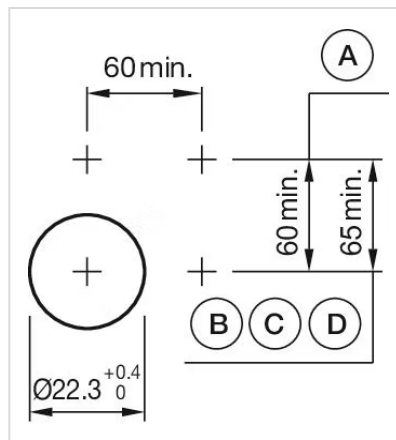

アクチュエ
ーター

販売事業者
Rs-online

704.079.2

<https://rs-online.eao.com/component/704.079.2...>

お客様の製品:

704.079.2 アクチュエーター

前面

フロント寸法:	Ø 60 mm
フロント形状:	丸形
フロントベゼル 色:	アルミ地色
フロントベゼル 材質:	アルミニウム
フロントベゼル 形状:	保護フード付き

取付け

デザイン:	レイズド
取付けタイプ:	パネル実装

操作・表示部分

レンズ 色:	赤
レンズ 素材:	アルミニウム
レンズ 照光:	非照光
レンズ 形状:	マッシュルームヘッド
レンズ 外観:	不透明

機械的特性

スイッチング動作:	モメンタリ
機械的寿命:	≤ 300万回以上
重量:	0.071 kg

認証

REACH: REACH compliant

RoHS: RoHS compliant

その他

簡単な説明: アクチュエーター, Ø 60 mm, マッシュルームヘッド, 非照光, 赤, アルミニウム, 不透明, 丸形, 保護フード付き, アルミ地色, アルミニウム, アノダイズド, モメンタリ

ハウジング 色: グレー

ハウジング 材質: プラスチック

ヒント: 最大2個 3スイッチングエレメントでクリップオン可能

最大接点数: 3

配線図:

マウントカットアウト:

- A = ねじ端子
- B = スプリングケージ端子 (PIT)
- C = プラグイン端子 6.3 mm x 0.8 mm
- D = ダブルプラグイン接続 6.3 mm x 0.8 mm

寸法図:

A = ねじ端子