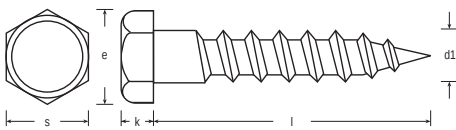

Datasheet

Hexagon Head Coachscrew to DIN 571 Gr 4.8 Steel, Bright Zinc Plated

RS Stock No **825095**
Size **M10 x 80**

d1	6mm	8mm	10mm	12mm
k	4	5.5	7	8
s	10	13	17	19
e	min. 10.89	14.2	18.72	20.88

Please view our full range listing below

RS Stock No	Size	RS Stock No	Size	RS Stock No	Size
1443532	M6 x 25	825001	M8 x 70	1443544	M12 x 50
824878	M6 x 40	825017	M8 x 75	825124	M12 x 60
824890	M6 x 50	825023	M8 x 80	1443545	M12 x 70
824913	M6 x 60	1443538	M8 x 100	825152	M12 x 75
824935	M6 x 70	825039	M10 x 50	825168	M12 x 80
1443533	M6 x 80	825051	M10 x 60	825180	M12 x 100
1443534	M6 x 90	825073	M10 x 70	825203	M12 x 120
1443535	M6 x 100	825089	M10 x 75	1443546	M12 x 130
1443536	M8 x 25	825095	M10 x 80	1443547	M12 x 150
1443537	M8 x 30	825118	M10 x 100		
824941	M8 x 40	1443539	M10 x 120		
824957	M8 x 45	1443540	M10 x 130		
824963	M8 x 50	1443541	M10 x 140		
824985	M8 x 60	1443542	M10 x 150		
824991	M8 x 65	1443543	M12 x 40		