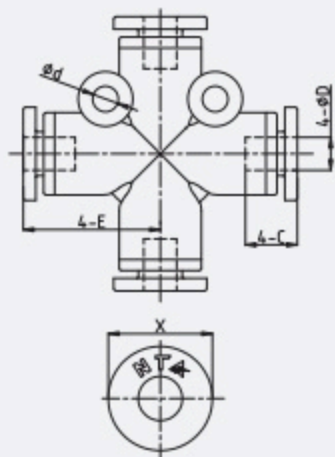

PZA

十字四通

Cross

型号 MODEL	D	d	E	C	X
PZA04	4	3.3	17.5	15.3	9.9
PZA06	6	3.2	19.3	16.7	11.8
PZA08	8	3.3	22.8	19.1	13.8
PZA10	10	4.3	28.3	21.2	16.8
PY12	12	4.3	29.6	24.4	19.8