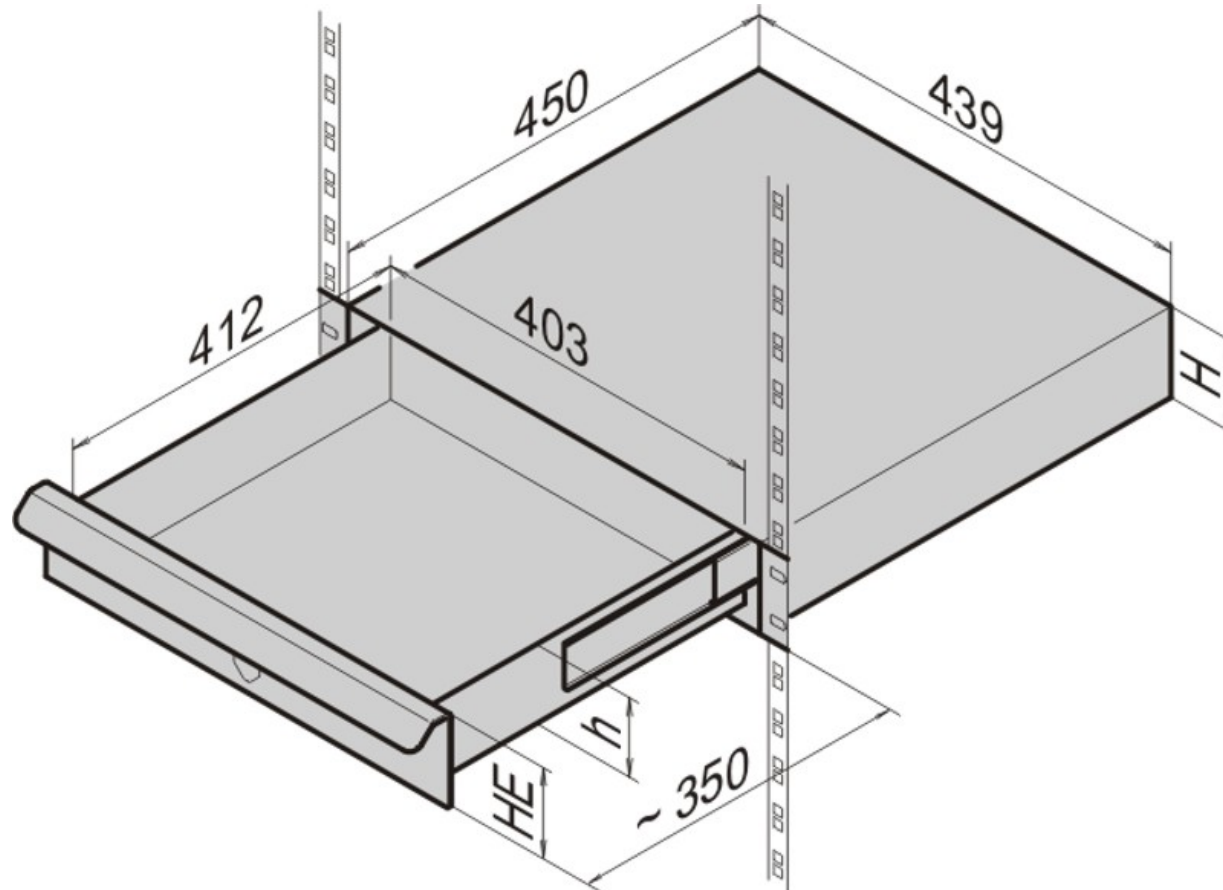

Schroff 19 inch Drawer - dimensions

RS Stk No	Schroff part	Colour	Height H	Height H	Height h
7212821	20110055	RAL 7035	2 U	86 mm	73 mm
7212825	20110056	RAL 7035	3 U	130.5 mm	117 mm