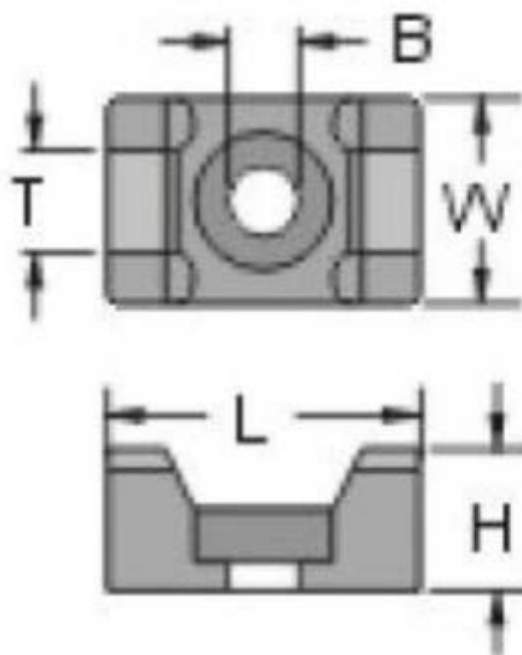

## Montage serre-câble noir de RS Pro 10 mm x 15 mm, 4,8 mm max. Largeur de serre-câble

RS code commande : 233-663

Les produits homologués par RS vous apportent des pièces de qualité professionnelle dans toutes les catégories de produits. Notre gamme de produits a été testée par des ingénieurs et fournit une qualité comparable aux plus grandes marques sans avoir à payer un prix élevé.

## Caractéristiques

<b>Série</b>	HC
<b>Couleur</b>	Noir
<b>Matériau</b>	Nylon 66
<b>Température d'utilisation minimale</b>	-45°C
<b>Température d'utilisation maximale</b>	85 °C
<b>Quantité</b>	250
<b>Comportement au feu</b>	Auto-extinguible
<b>Auto-adhésif</b>	Non
<b>Méthode de fixation</b>	Montage à vis
<b>Type à vis de montage</b>	Selle
<b>Application</b>	Gestion et organisation de câbles

## Spécifications mécaniques

<b>Longueur</b>	15mm
<b>Largeur</b>	10 mm
<b>Diamètre du trou de fixation</b>	3.5mm
<b>Acceptation de la largeur de serre-câble</b>	4.8mm
<b>Hauteur</b>	7mm

## Homologations

<b>Normes Met</b>	UL 94 V-2
-------------------	-----------

RS Stock No	H	L	W	T	B
666-717	7	15	10	5.1	3
666-739	9.8	23	16	9	6.3
233-663	7	15	10	5.1	3
233-685	9.8	23	16	9	6.3