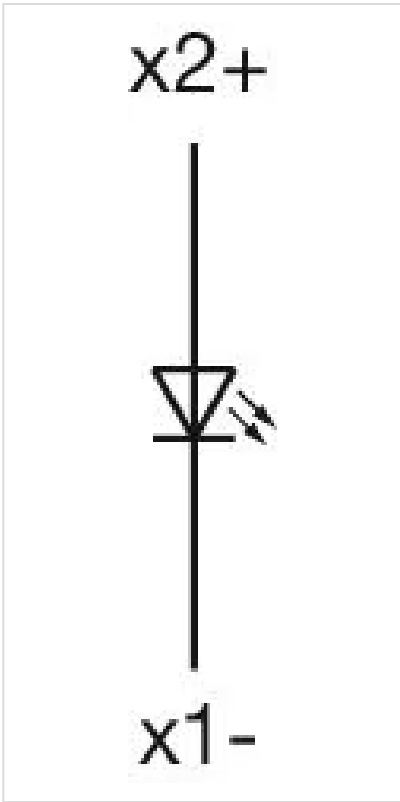

操作器

704.206.600

分销方
Rs-online

<https://rs-online.eao.com/component/704.206.6...>

您的产品:

704.206.600 操作器

正面

正面尺寸:	35 mm x 35 mm
正面形式:	方形
前挡圈颜色:	黑色
前挡圈材质:	塑料

安装

设计:	平面的
安装开孔:	30 mm x 30 mm
安装类型:	面板安装

操作

灯罩颜色:	蓝色
灯罩材质:	塑料
灯罩形状:	平面的
灯罩透明度:	透明的
刻印板颜色:	白色
刻印板透明度:	半透明的
是否发光:	发光的

电气特性

标准:	开关遵循“低压开关设备的标准”DIN EN 60947-1
-----	-------------------------------

机械特性

端子: 螺钉端子
重量: 0.047 kg

环境条件

IP保护: 正面为IP65
工作温度: - 40 °C ... + 55 °C
储存温度: - 40 °C ... + 85 °C

证书

REACH: REACH compliant
RoHS: RoHS compliant

其他

简述: 操作器, 30 mm x 30 mm, 35 mm x 35 mm, 平面的, 蓝色, 塑料, 透明的, 方形, 黑色, 塑料, 螺钉端子
外壳颜色: 黑色
外壳材质: 塑料
接线图:

安装开孔:

A = 螺钉端子

外形尺寸:

A = 螺钉端子