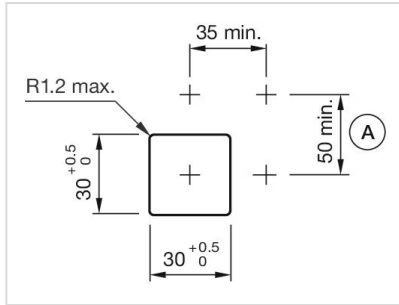

安装

设计:	平面的
安装开孔:	30 mm x 30 mm
安装类型:	面板安装

操作

灯罩颜色:	蓝色
灯罩材质:	塑料
灯罩形状:	平面的
灯罩透明度:	透明的
刻印板颜色:	白色
刻印板透明度:	半透明的
是否发光:	发光的

电气特性

标准:	开关遵循“低压开关设备的标准”DIN EN 60947-1
-----	-------------------------------

机械特性

端子: 螺钉端子
重量: 0.047 kg

环境条件

IP保护: 正面为IP65
工作温度: - 40 °C ... + 55 °C
储存温度: - 40 °C ... + 85 °C

证书

REACH: REACH compliant
RoHS: RoHS compliant

其他

简述: 操作器, 30 mm x 30 mm, 35 mm x 35 mm, 平面的, 蓝色, 塑料, 透明的, 方形, 黑色, 塑料, 螺钉端子
外壳颜色: 黑色
外壳材质: 塑料
接线图:

安装开孔:

A = 螺钉端子

外形尺寸:

A = 螺钉端子