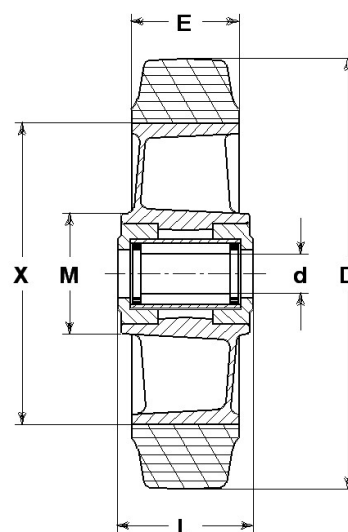

Série de roues E

Roues en caoutchouc élastique noir et moyeu en aluminium moulé sous pression. Roulement à billes et à rouleaux standard.
Roue avec roulement à rouleaux standard.

Données techniques

Diamètre de la roue	D	100 mm
Largeur du bandage	E	40,0 mm
Diamètre de l'alésage	d	15 mm
Poids article		0,510 kg
Longueur du moyeu	L	40 mm
Capacité de charge		150 kg