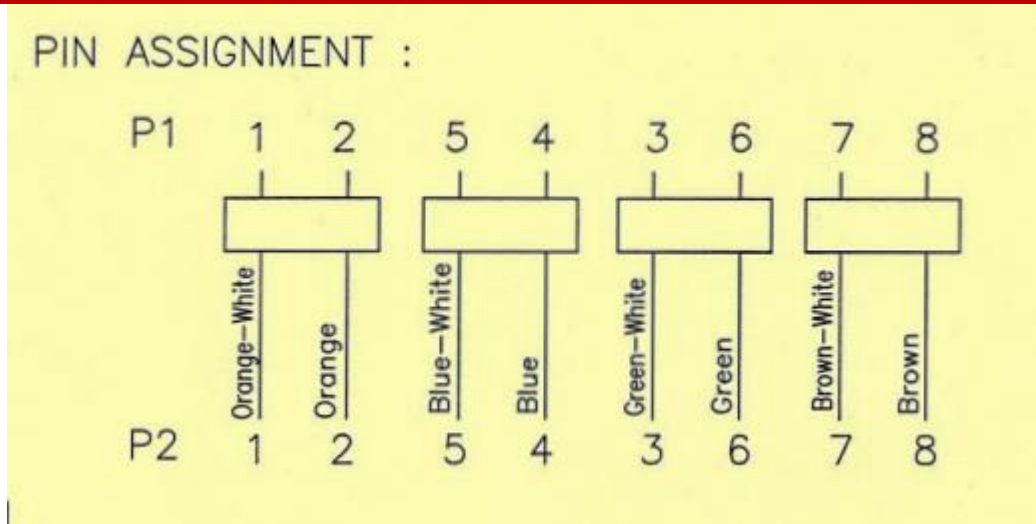

RS Stock No	Length(X)
528-0116	1000±30
528-0122	2000±30
528-0138	3000±30
528-0144	5000±50