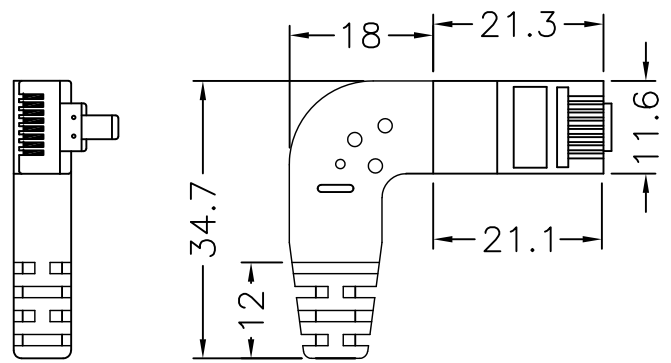

Descripción del

RS Pro presenta una gama de cables Cat5e en ángulo, perfectos para conexiones de red en el hogar, espacios de oficina o cualquier área que requiera una conexión a Internet fiable y de alto rendimiento. Los cables Ethernet se suministran en varias formas y tamaños, pero la calidad es algo que nunca debe pasarse por alto, ya que una conexión fiable puede marcar una gran diferencia en el rendimiento de la empresa. Gracias al diseño en ángulo de estos cables de red, son ideales en situaciones en las que el espacio es limitado o pueden causar problemas. Todos los modelos son muy fiables y de excelente calidad.

Especificaciones

Terminado/Sin terminación	Terminado
Tipo de conector	Macho RJ45/ macho RJ45
Tipo de protección	U/UTP
Material de revestimiento exterior	PVC
Color de la funda	Gris
Aplicación	Se ejecuta desde el origen de Internet, como un router, hasta el destino deseado. Tenía un par de Twister construido y sobresaldrá en entornos domésticos y de trabajo

Especificaciones mecánicas

Longitud	1m
-----------------	----

Aprobaciones

Cumplimiento/Certificaciones	2011/65/UE y 2015/863
Se cumplen los estándares	ANSI/ESD S20.20:2014 Y BS EN 61340-5-1:2007

RS Stock No	Length(X)
528-0116	1000±30
528-0122	2000±30
528-0138	3000±30
528-0144	5000±50