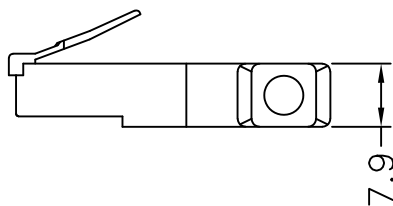

Descripción del

RS Pro presenta una gama de cables Cat5e en ángulo, perfectos para conexiones de red en el hogar, espacios de oficina o cualquier área que requiera una conexión a Internet fiable y de alto rendimiento. Los cables Ethernet se suministran en varias formas y tamaños, pero la calidad es algo que nunca debe pasarse por alto, ya que una conexión fiable puede marcar una gran diferencia en el rendimiento de la empresa. Gracias al diseño en ángulo de estos cables de red, son ideales en situaciones en las que el espacio es limitado o pueden causar problemas. Todos los modelos son muy fiables y de excelente calidad.

Especificaciones

Terminado/Sin terminación	Terminado
Tipo de conector	Macho RJ45/ macho RJ45
Tipo de protección	U/UTP
Material de revestimiento exterior	PVC
Color de la funda	Gris
Aplicación	Se ejecuta desde el origen de Internet, como un router, hasta el destino deseado. Tenía un par de Twister construido y sobresaldrá en entornos domésticos y de trabajo

Especificaciones mecánicas

Longitud	1m
-----------------	----

Aprobaciones

Cumplimiento/Certificaciones	2011/65/UE y 2015/863
Se cumplen los estándares	ANSI/ESD S20.20:2014 Y BS EN 61340-5-1:2007

RS Stock No	Length(X)
528-0116	1000±30
528-0122	2000±30
528-0138	3000±30
528-0144	5000±50