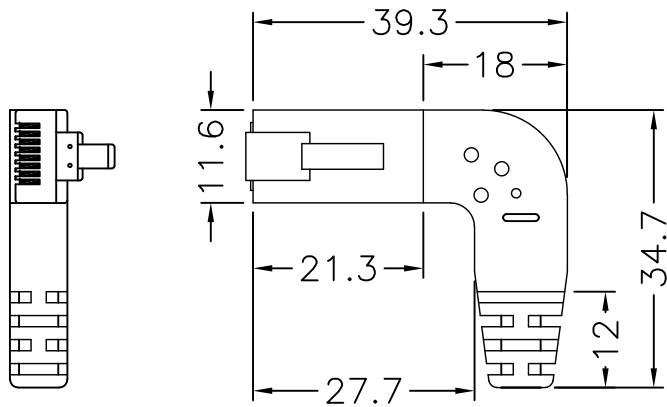

Especificaciones mecánicas

Longitud	1m
-----------------	----

Aprobaciones

Cumplimiento/Certificaciones	2011/65/UE y 2015/863
Se cumplen los estándares	ANSI/ESD S20.20:2014 Y BS EN 61340-5-1:2007

RS Stock No	Length(X)
528-0116	1000±30
528-0122	2000±30
528-0138	3000±30
528-0144	5000±50