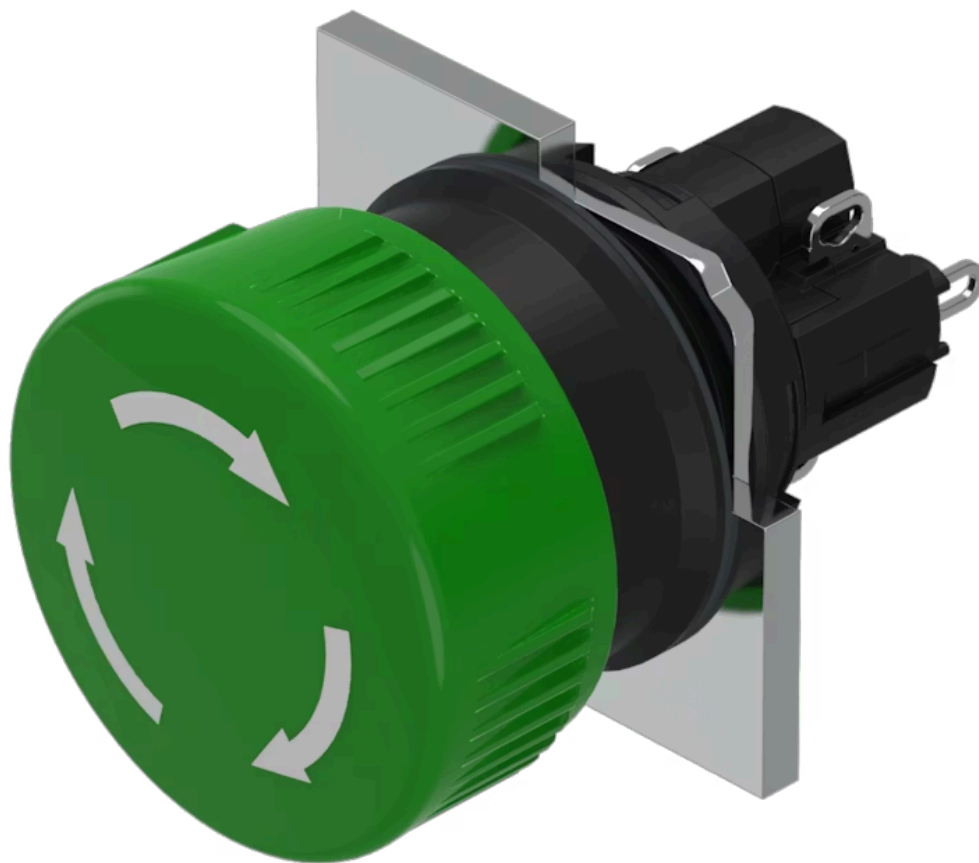

操作器

51-
256.0255

分销方
Rs-online

<https://rs-online.eao.com/component/51-256.02...>

您的产品:

51-256.0255 操作器

正面

正面尺寸: Ø 24,5 mm

正面形式: 圆形

安装

设计: 凸起的

安装类型: 面板安装

操作

灯罩颜色: 绿色

灯罩材质: 塑料

灯罩发光: 不发光的

灯罩形状: 蘑菇头

灯罩透明度: 不透明

电气特性

开关电压和电流: 250 VAC, 5 A (阻性)
24 VDC, 2 A (感性, L:R = 30 ms)

触点: 1 NC / 1 NO

开关额定值: 250 V @ 5 A

机械特性

端子: 焊接端子

触点材质: 金

外形尺寸:

- A = 焊接端子
- B = 插入式端子 2.8 mm x 0.5 mm
- C = 通用端子 2.0 mm x 0.5 mm