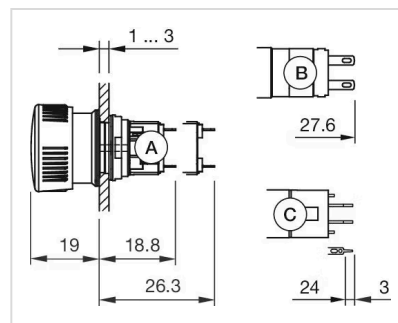

操作器

51-
256.0255

分销方
Rs-online

<https://rs-online.eao.com/component/51-256.02...>

您的产品:

51-256.0255 操作器

正面

正面尺寸: Ø 24,5 mm

灯罩形状: 蘑菇头

灯罩透明度: 不透明

电气特性

开关电压和电流: 250 VAC, 5 A (阻性)
24 VDC, 2 A (感性, L:R = 30 ms)

触点: 1 NC / 1 NO

开关额定值: 250 V @ 5 A

机械特性

端子: 焊接端子

触点材质: 金

外形尺寸:

- A = 焊接端子
- B = 插入式端子 2.8 mm x 0.5 mm
- C = 通用端子 2.0 mm x 0.5 mm