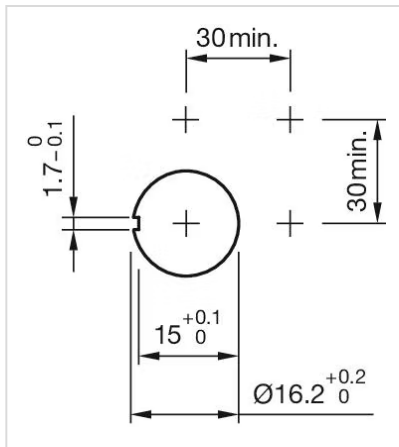

操作器

51-
256.0255

分销方
Rs-online

<https://rs-online.eao.com/component/51-256.02...>

您的产品:

51-256.0255 操作器

正面

正面尺寸: Ø 24,5 mm

灯罩形状: 蘑菇头

灯罩透明度: 不透明

电气特性

开关电压和电流: 250 VAC, 5 A (阻性)
24 VDC, 2 A (感性, L:R = 30 ms)

触点: 1 NC / 1 NO

开关额定值: 250 V @ 5 A

机械特性

端子: 焊接端子

触点材质: 金

外形尺寸:

- A = 焊接端子
- B = 插入式端子 2.8 mm x 0.5 mm
- C = 通用端子 2.0 mm x 0.5 mm