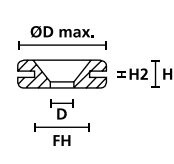

Gjennomføringer

Gjennomføringer benyttes overalt hvor kabler og ledninger føres gjennom uttak og apparater. HellermannTyton gjennomføringer sørger for utmerket mekanisk beskyttelse.

Egenskaper og fordeler

- Beskytter mot skarpe kanter
- Sørger for ekstra strekkavlastning
- Fleksible og lette å montere
- Meget motstandsdyktige mot kjemikaler og miljøpåkjenninger

MATERIALE	PVC, flammesikker	Polyvinylchlorid (PVC)
Driftstemperatur	-30°C til +60°C	
Hardhet kjerne A	56±5	70±5
Brennbarhetsklasse	UL94 V0	UL94 HB

RoHS ✓

HV1401