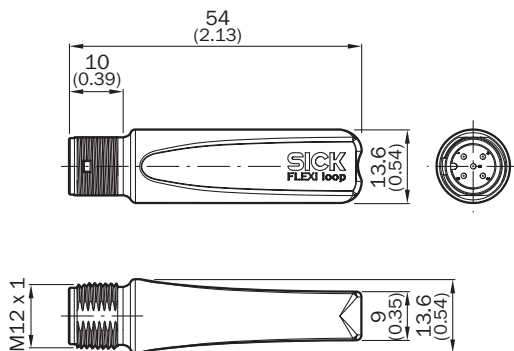

FLT-TERM00001

Flexi Loop

CONNEXION EN SÉRIE SÛRE / SYSTÈMES DE COMMANDE DE SÉCURITÉ

SICK
Sensor Intelligence.

Informations de commande

Type	Référence
FLT-TERM00001	1061716

Autres modèles d'appareil et accessoires → www.sick.com/Flexi_Loop

Plan coté (Dimensions en mm (inch))

FLT-TERM00001

Accessoires recommandés

Autres modèles d'appareil et accessoires → www.sick.com/Flexi_Loop

	Description succincte	Type	Référence
Équerres et plaques de fixation			
	1 pièce, Clip de fixation Flexi Loop	Fixation C-Fix	2068830