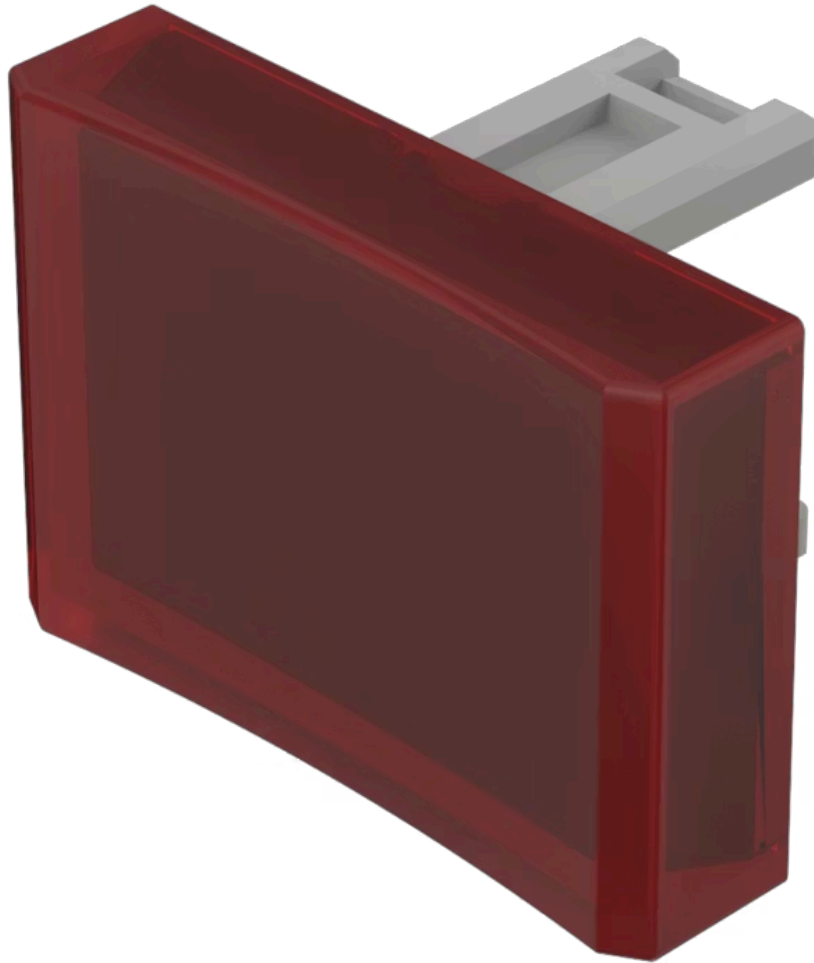

Druckhaube

31-904.2

Vertrieb durch
Rs-online

<https://rs-online.eao.com/component/31-904.2/...>

Ihr Produkt:

31-904.2 Druckhaube

PRODUKTSORTIMENT

Status Produkt: Not Recommended for new design

FRONT

Frontform: rechteckig

BEDIEN-/ANZEIGETEIL

Druckhaube Farbe: Rot

Druckhaube Material: Kunststoff

Druckhaube Ausleuchtung: ausleuchtbar

Druckhaube Form: konkav

Druckhaube Optik: transparent

MECHANISCHE KENNWERTE

Gewicht: 0.001 kg

ZERTIFIKATE

REACH: REACH konform

RoHS: RoHS konform

WEITERE

Kurzbeschreibung:

Druckhaube, 21,5 mm x 15,3 mm, ausleuchtbar, Rot, konkav, Kunststoff

Abmessung:

21,5 mm x 15,3 mm