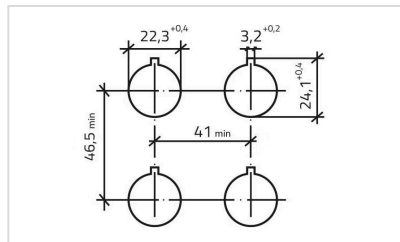

操作器

46-
2534.1G40.000

分销方
Rs-online

<https://rs-online.eao.com/component/46-2534.1...>

您的产品:

46-2534.1G40.000 操作器

正面

正面尺寸:	Ø 38 mm
正面形式:	圆形
前挡圈颜色:	黑色
前挡圈材质:	塑料

安装

设计:	凸起的
安装开孔:	Ø 22.3 mm
安装类型:	面板安装

操作

灯罩颜色:	黄色
灯罩材质:	塑料
灯罩发光:	不发光的
灯罩形状:	蘑菇头
灯罩透明度:	不透明

电气特性

防护等级:	II
-------	----

机械特性

开关动作:	自锁
-------	----

证书

标准认证: CSA, EAC, UL
符合标准: CE
REACH: REACH compliant
RoHS: RoHS compliant
标准: CSA C22-2, IEC EN 60947-1, IEC EN 60947-5-1, UL508

其他

简述: 操作器, Ø 22.3 mm, Ø 38 mm, 蘑菇头, 不发光的, 黄色, 塑料, 不透明, 圆形, 黑色, 塑料, 自锁, IP65, IK03

外壳颜色: 黑色

外壳材质: 塑料

最大开关单元的数量: 4

安装开孔:

外形尺寸: