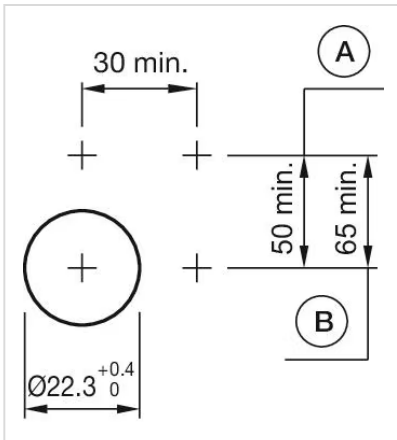

### 正面

正面尺寸: Ø 29 mm

正面形式: 圆形

### 其他

简述:	操作器, Ø 29 mm, 圆形, 螺钉端子
外壳颜色:	灰色
外壳材质:	塑料
接线图:	

安装开孔:

A = 螺钉端子  
 B = 推入式端子

外形尺寸:

A = 螺钉端子