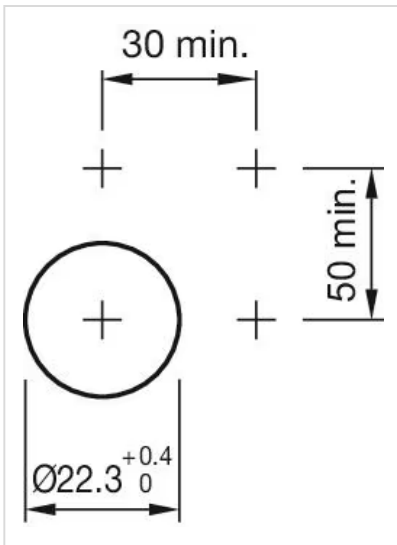

### 正面

正面尺寸: Ø 29 mm

正面形式: 圆形

### 其他

简述:	操作器, Ø 29 mm, 圆形, 螺钉端子
外壳颜色:	灰色
外壳材质:	塑料
接线图:	

安装开孔:

A = 螺钉端子  
 B = 推入式端子

外形尺寸:

A = 螺钉端子