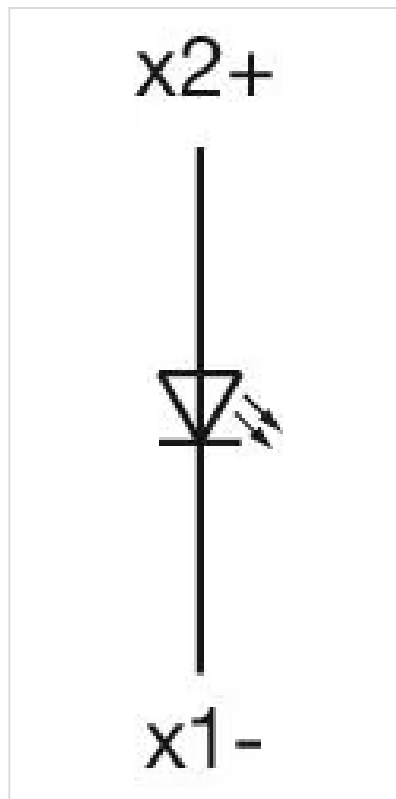

### 正面

正面尺寸: Ø 29 mm

正面形式: 圆形

### 机械特性

端子: 螺钉端子

重量: 0.036 kg

### 其他

简述:	操作器, Ø 29 mm, 圆形, 螺钉端子
外壳颜色:	灰色
外壳材质:	塑料
接线图:	

安装开孔:

A = 螺钉端子  
 B = 推入式端子

外形尺寸:

A = 螺钉端子