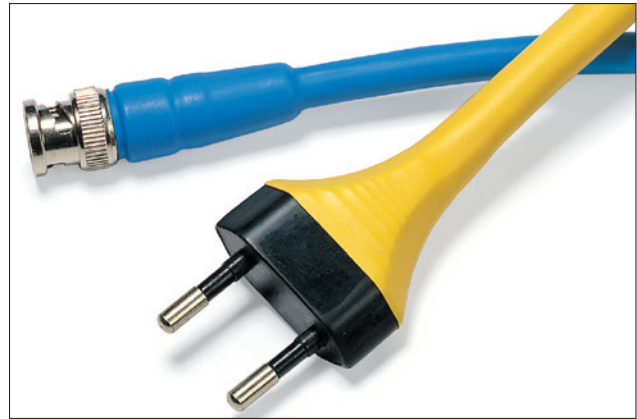

Warm Schrumpfschlauch 3:1 flexibel und farbig

• TF31

Der TF31 findet dort Verwendung, wo erhöhte Anforderungen an den Brandschutz gestellt werden. Er kann zur Isolierung und Ummantelung von Kabeln und Leitungen verwendet werden.

Hauptmerkmale

- Dünnwandiger, flexibler Warm Schrumpfschlauch
- Flammhemmend
- Sehr niedrige Schrumpftemperatur
- Sehr gute mechanische Festigkeit
- Gute Chemikalienbeständigkeit
- Große Farb- und Größenauswahl

TF31 schrumpft bis 3:1.

Nähere Informationen zu Heißluftgebläsen im Kapitel Verarbeitungswerkzeuge Seite 317/318.

Auch in Abschnitten erhältlich. Fragen Sie uns!

Warm Schrumpfschlauch, Schrumpfrate: 3:1

MATERIAL	Polyolefin, strahlenvernetzt (PO-X)
Schrumpfrate	3:1
Betriebstemperatur	-55 °C bis +135 °C
Min. Schrumpftemperatur	+90 °C
Längsschrumpf	+5%/-15%
Durchschlagfestigkeit	37 kV/mm
Brandschutzeigenschaften	ASTM D876
Zulassungen/Normen	CSA, UL224 125 °C 600V VW-1