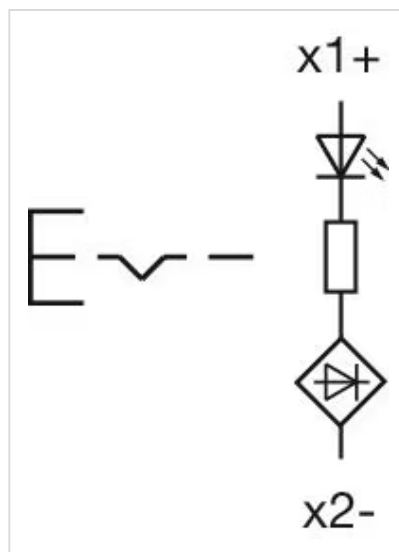

### 認証

**REACH:** REACH compliant

**RoHS:** RoHS compliant

### その他

**簡単な説明:** アクチュエーター, Ø 22.3 mm, Ø 60 mm, マッシュルームヘッド, 照光用, 緑, プラスチック, 透明, 丸形, 銀, メタル, モメンタリ, IP66、IP67、IP69K

**ハウジング 色:** 銀

**ハウジング 材質:** メタル

**配線図:**

**マウントカットアウト:**

寸法図: