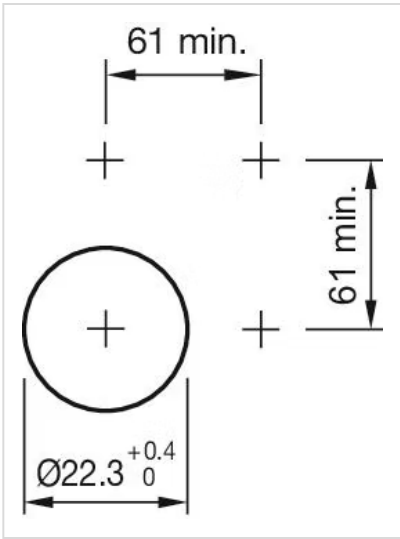

### 前面

フロント寸法:	Ø 60 mm
フロント形状:	丸形
フロントベゼル 色:	銀
フロントベゼル 材質:	メタル

### 取付け

デザイン:	レイズド
取付け穴:	Ø 22.3 mm
取付けタイプ:	パネル実装

### その他

**簡単な説明:** アクチュエーター, Ø 22.3 mm, Ø 60 mm, マッシュルームヘッド, 照光用, 緑, プラスチック, 透明, 丸形, 銀, メタル, モメンタリ, IP66、IP67、IP69K

**ハウジング 色:** 銀

**ハウジング 材質:** メタル

**配線図:**

**マウントカットアウト:**

寸法図: