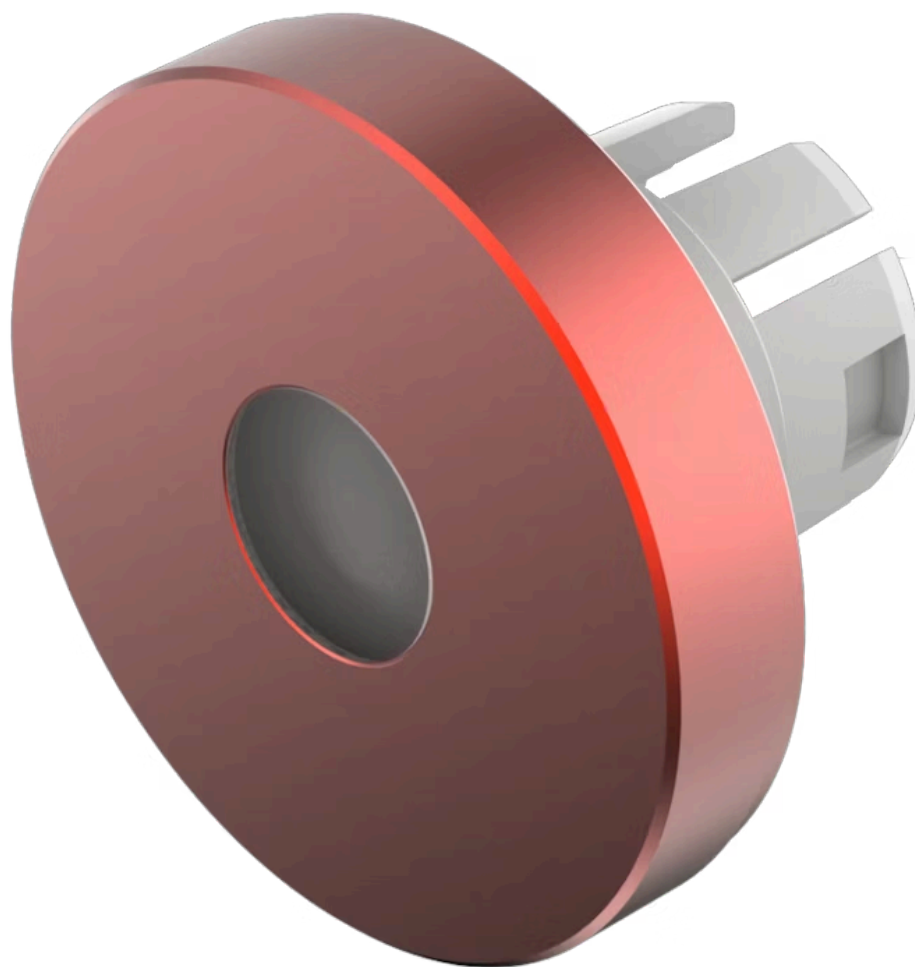

レン
ズ

61-
9841.2A

販売事業者
Rs-online

<https://rs-online.eao.com/component/61-9841.2...>

お客様の製品:

61-9841.2A レンズ

前面

フロント形状: 丸形

操作・表示部分

レンズ色: 赤
レンズ素材: アルミニウム
レンズ照光: 照光用
レンズ形状: フラッシュ
レンズ外観: 不透明
照光の形状: ドット

機械的特性

重量: 0.002 kg

認証

REACH: REACH compliant

RoHS: RoHS compliant

その他

簡単な説明: レンズ, Ø 19.7 mm, 照光用, 赤, フラッシュ, アルミニウム

寸法: Ø 19.7 mm

ヒント: カラーアルマイトの色は、製造上の理由により異なる場合があります。