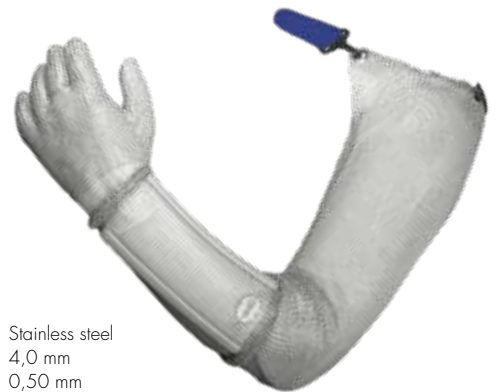

Material: Stainless steel
 Ring diameter: 4,0 mm
 Wire gauge: 0,50 mm

niroflex fix glove 80 mm cuff

Colour Code / Size	Weight	Item number
brown: 5 - 5,5 / XXS	0,22 kg	GS 381 000 8000
green: 6 - 6,5 / XS	0,24 kg	GS 381 100 8000
white: 7 - 7,5 / S	0,25 kg	GS 381 110 8000
red: 8 - 8,5 / M	0,27 kg	GS 381 120 8000
blue: 9 - 9,5 / L	0,28 kg	GS 381 130 8000
orange: 10 / XL	0,31 kg	GS 381 140 8000

Material: Stainless steel
 Ring diameter: 4,0 mm
 Wire gauge: 0,50 mm

niroflex fix glove 150 mm cuff

Colour Code / Size	Weight	Item number
brown: 5 - 5,5 / XXS	0,26 kg	GS 381 001 5000
green: 6 - 6,5 / XS	0,28 kg	GS 381 101 5000
white: 7 - 7,5 / S	0,29 kg	GS 381 111 5000
red: 8 - 8,5 / M	0,30 kg	GS 381 121 5000
blue: 9 - 9,5 / L	0,34 kg	GS 381 131 5000
orange: 10 / XL	0,35 kg	GS 381 141 5000

Material: Stainless steel
 Ring diameter: 4,0 mm
 Wire gauge: 0,50 mm

DIN EN 1082-1
 ISO 13999-1

niroflex fix

PRODUCTSHEET

■ niroflex fix glove 190 mm cuff

Colour Code / Size Weight Item number

	brown: 5 - 5,5 / XXS	0,3 kg	GS 381 001 9000
	green: 6 - 6,5 / XS	0,32 kg	GS 381 101 9000
	white: 7 - 7,5 / S	0,33 kg	GS 381 111 9000
	red: 8 - 8,5 / M	0,35 kg	GS 381 121 9000
	blue: 9 - 9,5 / L	0,39 kg	GS 381 131 9000
	orange: 10 / XL	0,41 kg	GS 381 141 9000

Material: Stainless steel
 Ring diameter: 4,0 mm
 Wire gauge: 0,50 mm

■ niroflex fix Full arm

Colour Code / Size Weight Item number

	brown: 5 - 5,5 / XXS	0,78 kg	GS 391 000 0000
	green: 6 - 6,5 / XS	0,80 kg	GS 391 100 0000
	white: 7 - 7,5 / S	0,86 kg	GS 391 110 0000
	red: 8 - 8,5 / M	0,94 kg	GS 391 120 0000
	blue: 9 - 9,5 / L	1,02 kg	GS 391 130 0000
	orange: 10 / XL	1,04 kg	GS 391 140 0000