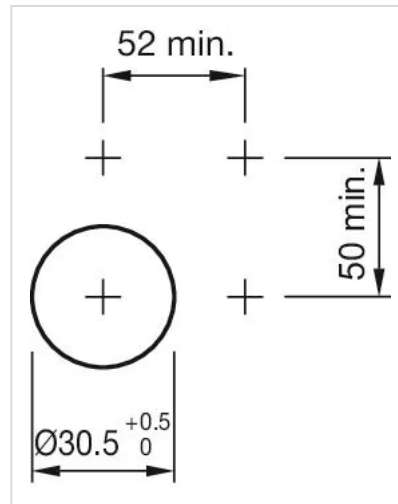

操作 器

分销方
Rs-online

704.411.118KNI

<https://rs-online.eao.com/component/704.411.1...>

您的产品:

704.411.118KNI 操作器

正面

正面尺寸:	Ø 35 mm
正面形式:	圆形
前挡圈颜色:	铝原色
前挡圈材质:	铝

安装

设计:	平面的
安装开孔:	Ø 30.5 mm
安装类型:	面板安装

操作

手柄颜色:	黑色
手柄颜色:	白色
手柄材质:	塑料
手柄形状:	短柄

机械特性

重量:	0.043 kg
-----	----------

证书

REACH:	REACH compliant
RoHS:	RoHS compliant

其他

简述: 操作器, $\varnothing 30.5 \text{ mm}$, $\varnothing 35 \text{ mm}$, 不发光的, 黑色, 短柄, 圆形, 铝原色, 铝, 阳极氧化

提示: 由于生产技术原因, 阳极氧化铝零件的颜色可能会有所不同

最大开关单元的数量: 1

安装开孔:

外形尺寸:

1 = Kraus & Naimer开关元件
A = (层数 \times 12) + 66.5mm
2 = Santon开关元件
B = (层数 \times 13.5) + 65.5mm