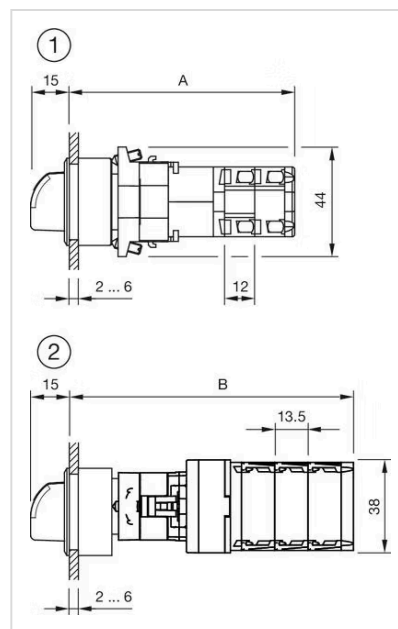

操作 器

分销方
Rs-online

704.411.118KNI

<https://rs-online.eao.com/component/704.411.1...>

您的产品:

704.411.118KNI 操作器

正面

正面尺寸:	Ø 35 mm
正面形式:	圆形
前挡圈颜色:	铝原色
前挡圈材质:	铝

安装

设计:	平面的
安装开孔:	Ø 30.5 mm
安装类型:	面板安装

操作

手柄颜色:	黑色
手柄颜色:	白色
手柄材质:	塑料
手柄形状:	短柄

机械特性

重量:	0.043 kg
-----	----------

证书

REACH:	REACH compliant
RoHS:	RoHS compliant

其他

简述: 操作器, $\varnothing 30.5 \text{ mm}$, $\varnothing 35 \text{ mm}$, 不发光的, 黑色, 短柄, 圆形, 铝原色, 铝, 阳极氧化

提示: 由于生产技术原因, 阳极氧化铝零件的颜色可能会有所不同

最大开关单元的数量: 1

安装开孔:

外形尺寸:

1 = Kraus & Naimer开关元件
A = (层数 \times 12) + 66.5mm
2 = Santon开关元件
B = (层数 \times 13.5) + 65.5mm