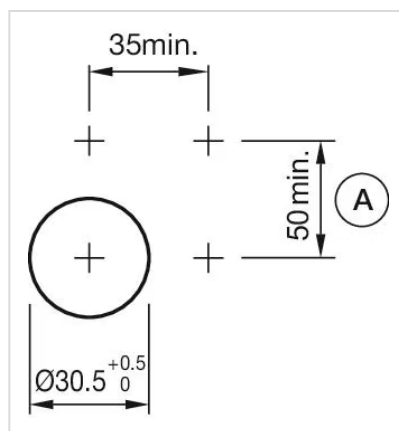

安装

设计:	平面的
安装开孔:	Ø 30.5 mm
安装类型:	面板安装

操作

灯罩颜色:	黄色
灯罩材质:	塑料
灯罩形状:	平面的
灯罩透明度:	透明的
是否发光:	发光的

电气特性

标准:	开关遵循“低压开关设备的标准”DIN EN 60947-1
-----	-------------------------------

机械特性

端子:	螺钉端子
-----	------

其他

简述: 操作器, Ø 30.5 mm, Ø 35 mm, 平面的, 黄色, 塑料, 透明的, 圆形, 铝原色, 铝, 阳极氧化, 螺钉端子

外壳颜色: 灰色

外壳材质: 塑料

提示: 由于生产技术原因, 阳极氧化铝零件的颜色可能会有所不同

接线图:

安装开孔:

A = 螺钉端子

外形尺寸:

A = 螺钉端子