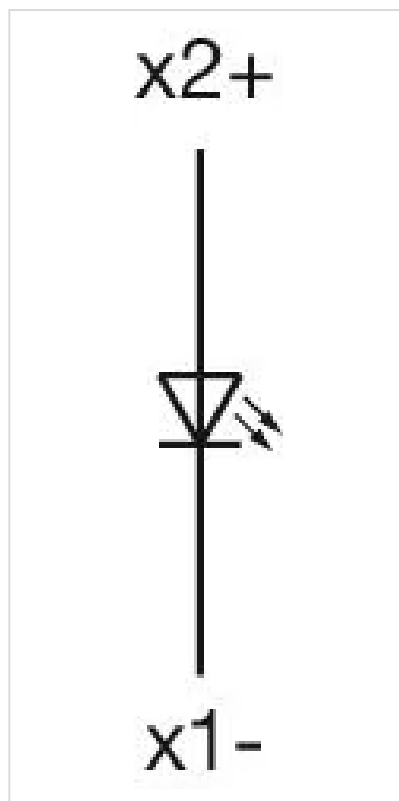

操作器

分销方
Rs-online

704.006.418

<https://rs-online.eao.com/component/704.006.4...>

您的产品:

704.006.418 操作器

正面

正面尺寸:	Ø 35 mm
正面形式:	圆形
前挡圈颜色:	铝原色
前挡圈材质:	铝

其他

简述: 操作器, Ø 30.5 mm, Ø 35 mm, 平面的, 黄色, 塑料, 透明的, 圆形, 铝原色, 铝, 阳极氧化, 螺钉端子

外壳颜色: 灰色

外壳材质: 塑料

提示: 由于生产技术原因, 阳极氧化铝零件的颜色可能会有所不同

接线图:

安装开孔:

A = 螺钉端子

外形尺寸:

A = 螺钉端子