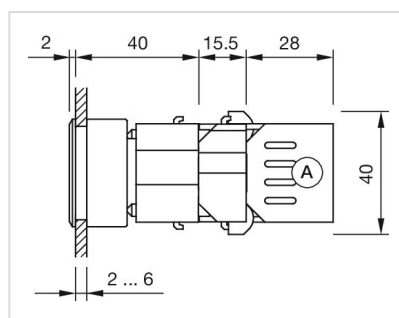

安装

设计:	平面的
安装开孔:	Ø 30.5 mm
安装类型:	面板安装

操作

灯罩颜色:	黄色
灯罩材质:	塑料
灯罩形状:	平面的
灯罩透明度:	透明的
是否发光:	发光的

电气特性

标准:	开关遵循“低压开关设备的标准”DIN EN 60947-1
-----	-------------------------------

机械特性

端子:	螺钉端子
-----	------

其他

简述: 操作器, Ø 30.5 mm, Ø 35 mm, 平面的, 黄色, 塑料, 透明的, 圆形, 铝原色, 铝, 阳极氧化, 螺钉端子

外壳颜色: 灰色

外壳材质: 塑料

提示: 由于生产技术原因, 阳极氧化铝零件的颜色可能会有所不同

接线图:

安装开孔:

A = 螺钉端子

外形尺寸:

A = 螺钉端子