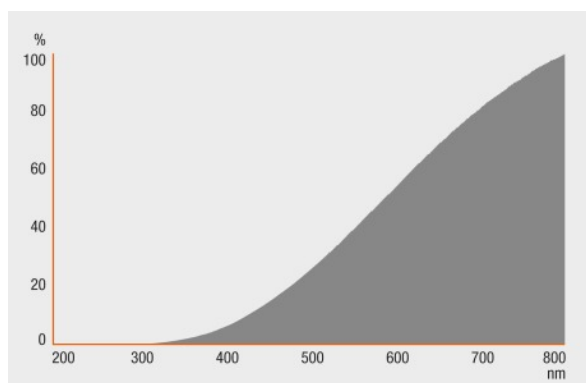

Productdatasheet

Afstand a / LCL	60.0 mm
Buitenkolf	P45

Kleuren & materialen

Kwikgehalte	0.0 mg
Kwik vrij	Ja

Levensduur

Nominale levensduur lamp	2000 h
Gemiddelde levensduur van de lamp	2000 h
Aantal schakelcycli	50000 ¹⁾

¹⁾ At 1 min on / 3 min off

Aanvullende product data

Stralingsverdeling

Lampvoet	E27

Vermogen

Brandstand	Willekeurig
Dimbaar	Ja

Certificaten & normen