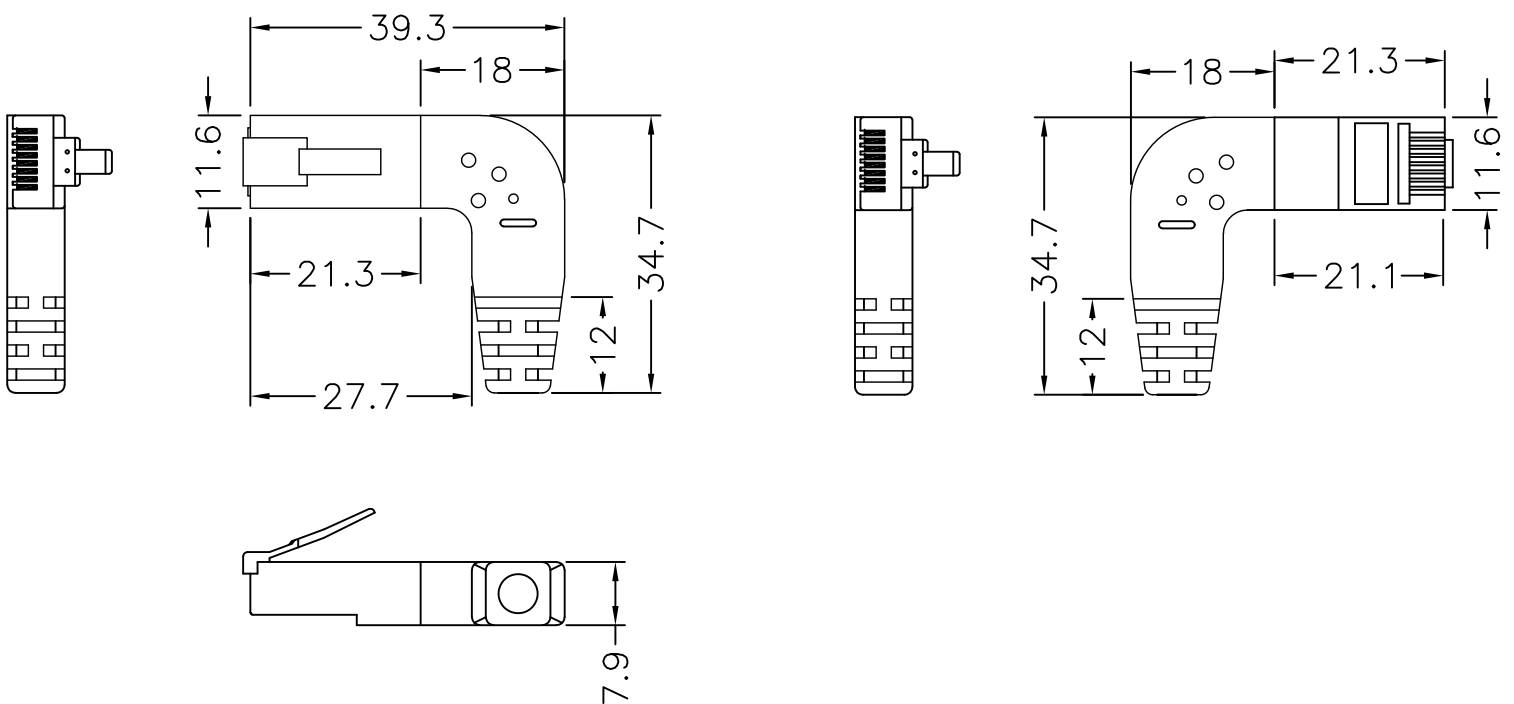

Allgemeine

Abgeschlossen/Nicht abgeschlossen	Abgeschlossen
Steckverbindertyp	RJ45-Stecker/RJ45-Stecker
Abschirmungstyp	U/UTP
Material der äußeren Ummantelung	PVC
Mantelfarbe	Grau
Anwendung	Ausführung von der Internet-Quelle, wie ein Router, zum vorgesehenen Ziel. Es hat ein Twister-Pair-Design und wird sich hervorragend eignen Sowohl zu Hause als auch am Arbeitsplatz

Mechanische

Länge	1m
--------------	----

Zulassungen

Konformität/Zertifizierung	2011/65/EU und 2015/863
Normen erfüllt	ANSI/ESD S20.20:2014 und BS EN 61340-5-1:2007

RS Stock No	Length(X)
528-0116	1000±30
528-0122	2000±30
528-0138	3000±30
528-0144	5000±50