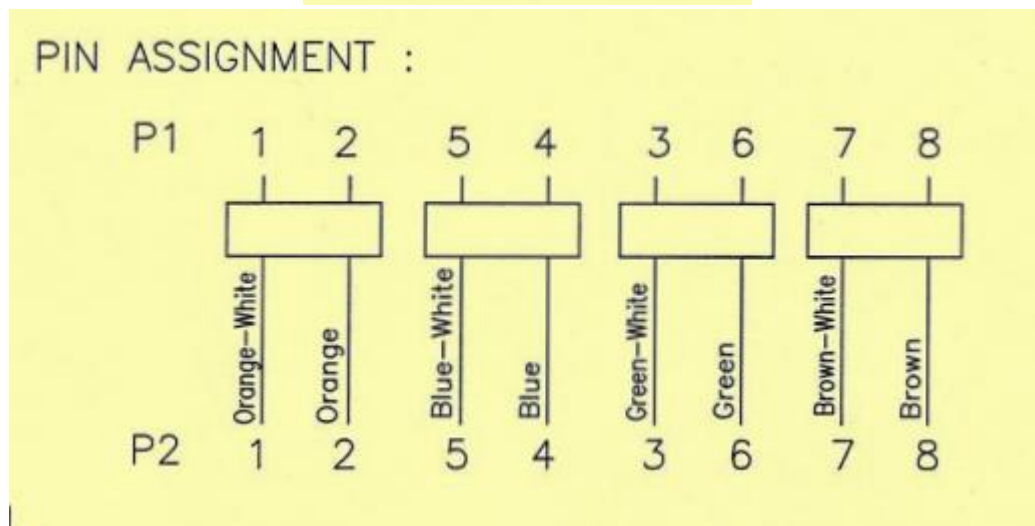

RS Stock No	Length(X)
528-0116	1000±30
528-0122	2000±30
528-0138	3000±30
528-0144	5000±50