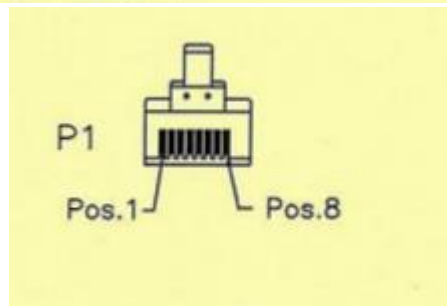

RS Stock No	Length(X)
528-0116	1000±30
528-0122	2000±30
528-0138	3000±30
528-0144	5000±50