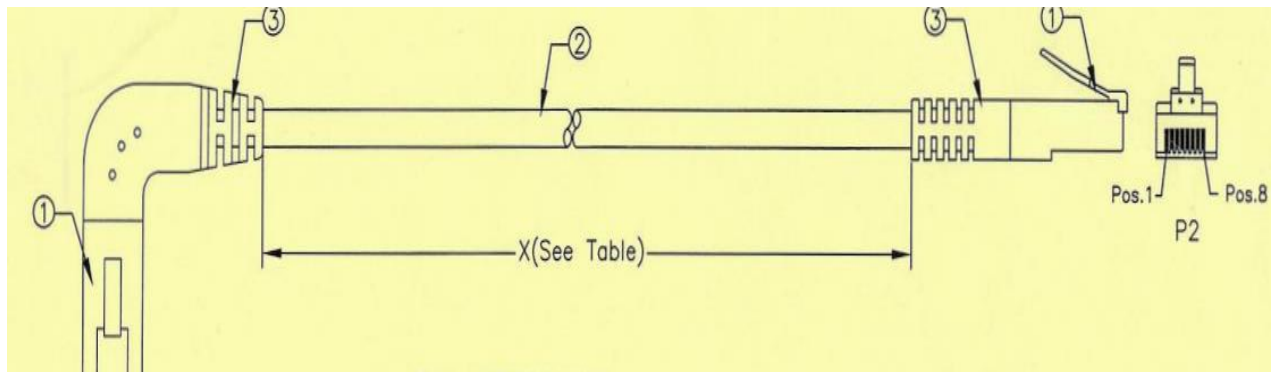

RS Stock No	Length(X)
528-0116	1000±30
528-0122	2000±30
528-0138	3000±30
528-0144	5000±50