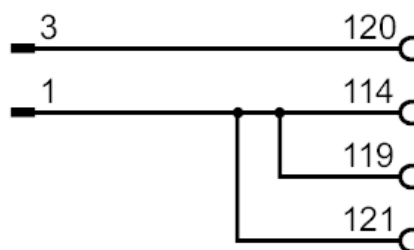

Température de stockage [°C] -40...105

Indice de protection IP 65

Données mécaniques

Poids [g] 111,5

Matières PBT GF20

Remarques

Unité d'emballage 1 pièces

Raccordement électrique

Câble: 0,6 m, PVC; FLRY-B

Raccordement

E70450

Câble de connexion

Edge-Gateway/Power cable M12

Raccordement électrique - connecteur

1	L+
2	N.C.
3	L-
4	N.C.