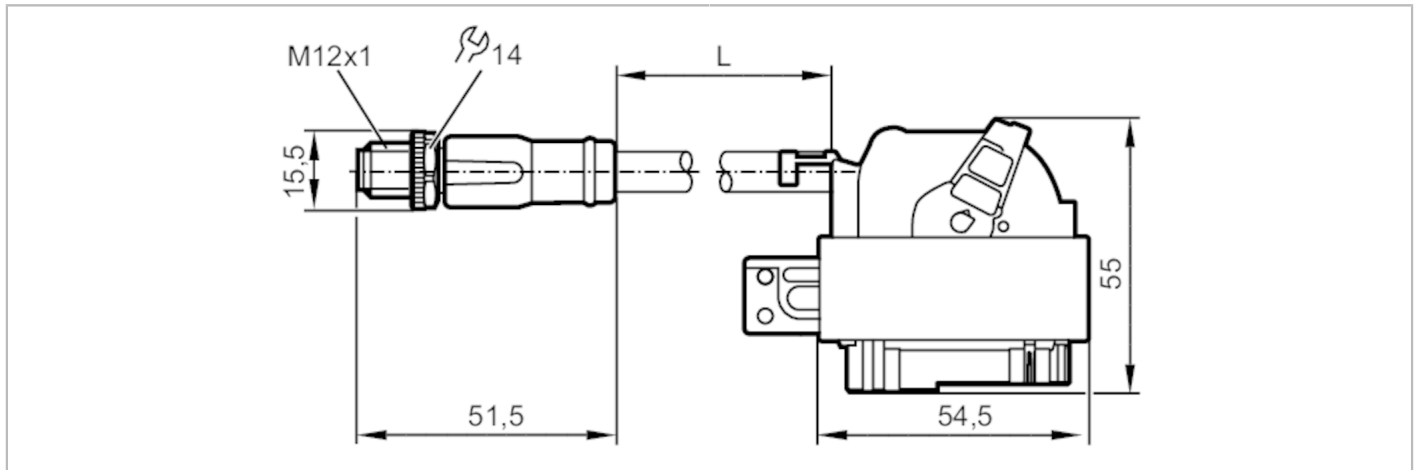

E70450

Câble de connexion

Edge-Gateway/Power cable M12

Application

Application alimentation en tension pour edgeGateway

Données électriques

Tension d'alimentation [V] 8...32 DC

Conditions d'utilisation

Température de stockage [°C] -40...105

Indice de protection IP 65

Données mécaniques

Poids [g] 111,5

Matières PBT GF20

Remarques

Unité d'emballage 1 pièces

Raccordement électrique

Câble: 0,6 m, PVC; FLRY-B

Raccordement

E70450

Câble de connexion

Edge-Gateway/Power cable M12

Raccordement électrique - connecteur

1	L+
2	N.C.
3	L-
4	N.C.