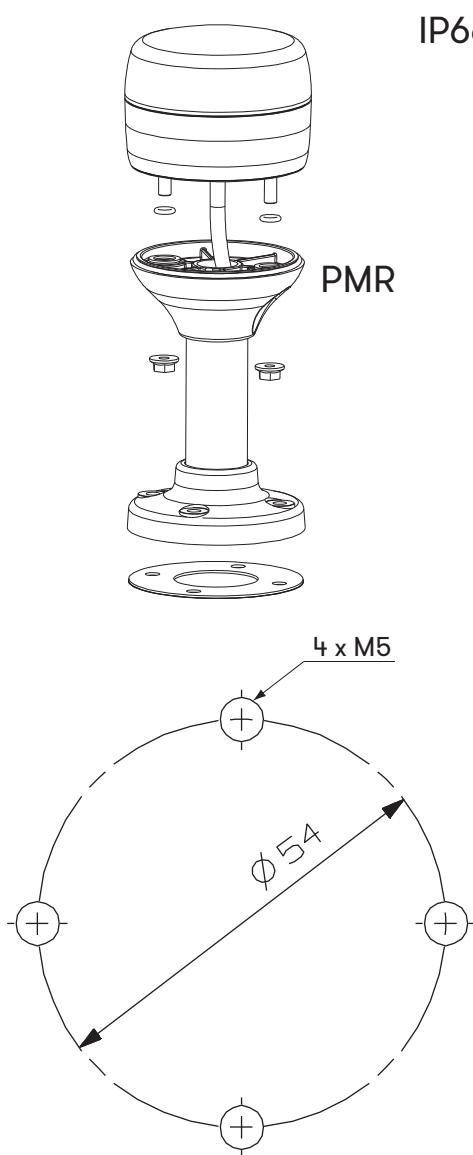

TEMPERATURE RANGE / TEMPÉRATURE D'UTILISATION, TEMPERATURBEREICH -30°C .. +60°C
 INTERVALLO TEMPERATURE, GAMA DE TEMPERATURA, RANGO DE TEMPERATURA -22°F .. +140°F

Br	Bl	Sw
Brown	Blue	Black
Brun	Bleu	Noir
Braun	Blau	Schwarz
Marrone	Blu	Nero
Marron	Azul	Preto
Marrón	Azul	Negro