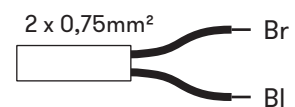

PFH, PFL

Br	Bl	Sw	
L	N		▄▄▄▄▄▄▄▄ 6-TIMES
L	N	L	▄▄▄▄▄▄▄▄▄▄▄▄ RANDOM

PXH, PXL

Br	Bl	
L	N	▄▄▄▄▄▄▄▄ STROBE ~1,4Hz

PDH, PDL

Br	Bl	
L	N	▄▄▄▄▄▄▄▄ 6-TIMES