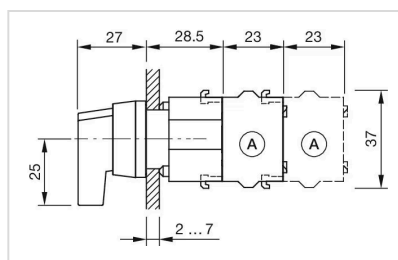

### その他

簡単な説明: アクチュエーター, Ø 22.5 mm, 30 mm x 30 mm, 非照光, 黒, ロング, スクエア, グレー, プラスチック, モメンタリ - レスト - モメンタリ  
ヒント: 最大2個 3スイッチングエレメントでクリップオン可能  
最大接点数: 3  
スイッチングポジション:

配線図:

マウントカットアウト:

- A = ねじ端子
- B = スプリングケージ端子 (PIT)
- C = プラグイン端子 6.3 mm x 0.8 mm
- D = ダブルプラグイン接続 6.3 x 0.8 mm

寸法図:

A = ねじ端子