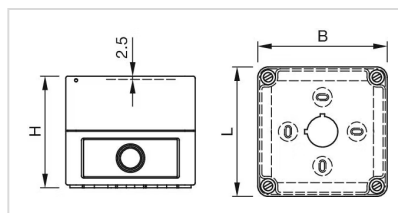

MECHANISCHE KENNWERTE

Gewicht: 0.251 kg

UMGEBUNGSBEDINGUNGEN

IP-Schutzart: IP66

WEITERE

Kurzbeschreibung: Aufbaugehäuse, 130 mm x 94 mm x 81 mm, Kunststoff, Grau

Titel Zubehör: Aufbaugehäuse

Abmessung: 130 mm x 94 mm x 81 mm

Material: Kunststoff

Produkteigenschaften: Mit Einbauöffnung 2 x Ø 22,3 mm, mit Verdrehenschutz

RAL-Farbe: 7035 RAL

Abmessungen:

für Art.-Nr. 704.945.1, 704.945.2, 704.945.3,
704.945.4, 704.945.5