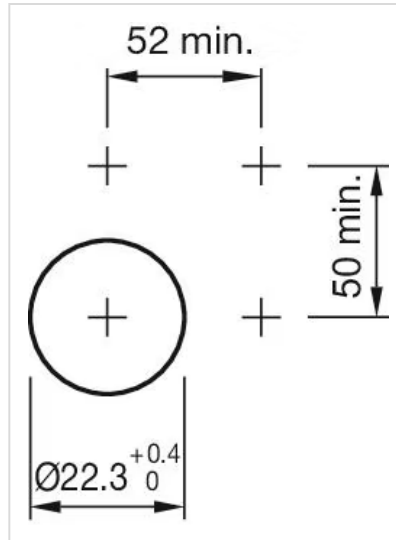

アクチュエ
ーター

販売事業者
Rs-online

704.300.1KN

<https://rs-online.eao.com/component/704.300.1...>

お客様の製品:

704.300.1KN アクチュエーター

前面

フロント寸法:	30 mm x 30 mm
フロント形状:	スクエア
フロントベゼル 色:	グレー
フロントベゼル 材質:	プラスチック

取付け

デザイン:	レイズド
取付けタイプ:	パネル実装

操作・表示部分

レバー 色:	黒
レバーバー 色:	黒
レバー 材質:	プラスチック
レバー 形状:	ロング

機械的特性

重量:	0.023 kg
-----	----------

認証

REACH:	REACH compliant
RoHS:	RoHS compliant

その他

簡単な説明:

アクチュエーター, 30 mm x 30 mm, 非照光, 黒, ロング, スクエア, グレー, プラスチック

最大接点数:

1

マウントカットアウト:

寸法図:

1 = クラウス & ナイマーのスイッチエレメント

A = (アライメント数 × 12) + 54.5 mm

2 = サントン・スイッチングエレメント

B = (アライメント数 × 13.5) + 54.5 mm