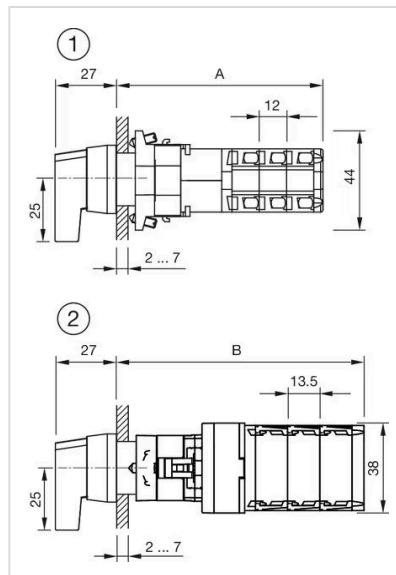

アクチュエ
ーター

販売事業者
Rs-online

704.300.1KN

<https://rs-online.eao.com/component/704.300.1...>

お客様の製品:

704.300.1KN アクチュエーター

前面

フロント寸法:	30 mm x 30 mm
フロント形状:	スクエア
フロントベゼル 色:	グレー
フロントベゼル 材質:	プラスチック

取付け

デザイン:	レイズド
取付けタイプ:	パネル実装

操作・表示部分

レバー 色:	黒
レバーバー 色:	黒
レバー 材質:	プラスチック
レバー 形状:	ロング

機械的特性

重量:	0.023 kg
-----	----------

認証

REACH:	REACH compliant
RoHS:	RoHS compliant

その他

簡単な説明:

アクチュエーター, 30 mm x 30 mm, 非照光, 黒, ロング, スクエア, グレー, プラスチック

最大接点数:

1

マウントカットアウト:

寸法図:

1 = クラウス & ナイマーのスイッチエレメント

A = (アライメント数 × 12) + 54.5 mm

2 = サントン・スイッチングエレメント

B = (アライメント数 × 13.5) + 54.5 mm