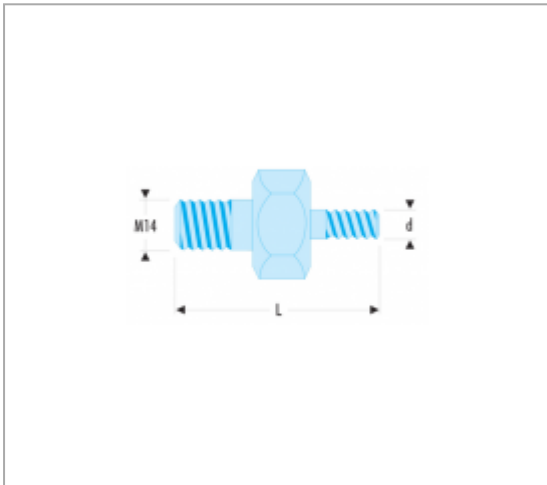

U.53E8 | U.53E - EMBOUTS FILETÉS

Informations :

	U.53E8
d [mm]	8
L [mm]	39,5
[g]	50