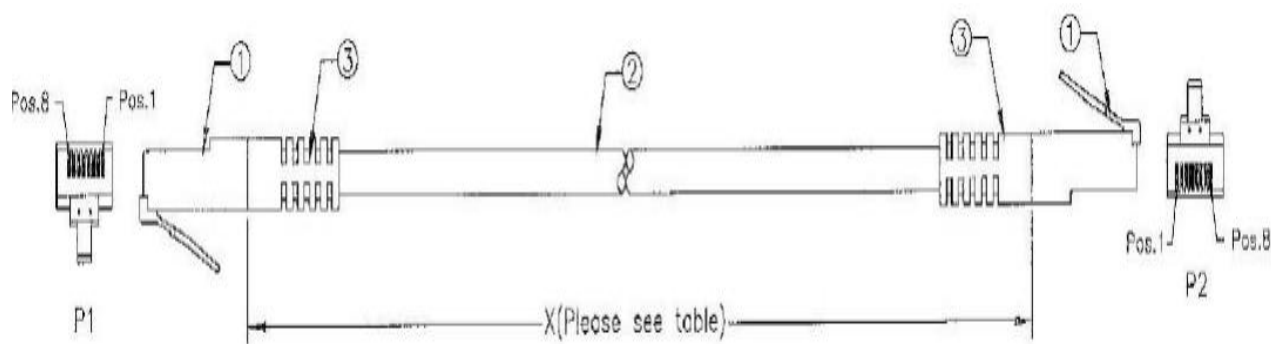

Caractéristiques

Avec terminaison/sans terminaison	Avec terminaison
Type de connecteur	RJ45 mâle/RJ45 mâle
Type de blindage	U/UTP
Matériau de gaine extérieure	PVC
Couleur de la gaine	Gris
Application	Fonctionne à partir de la source Internet, comme un routeur, jusqu'à la cible prévue. Ils sont dotés d'une conception en paire torsadée et excellent à la fois dans les environnements domestiques et de travail.

Spécifications mécaniques

Longueur	1m
-----------------	----

Homologations

Conformité/certifications	2011/65/EU et 2015/863
Normes Met	ANSI/ESD S20.20:2014 et BS EN 61340-5-1:2007

Table:

405-5379	1000 ⁺²⁰ ₋₅ mm
405-5385	2000 ⁺³⁰ ₋₁₀ mm
405-5391	5000 ⁺⁸⁰ ₋₂₀ mm