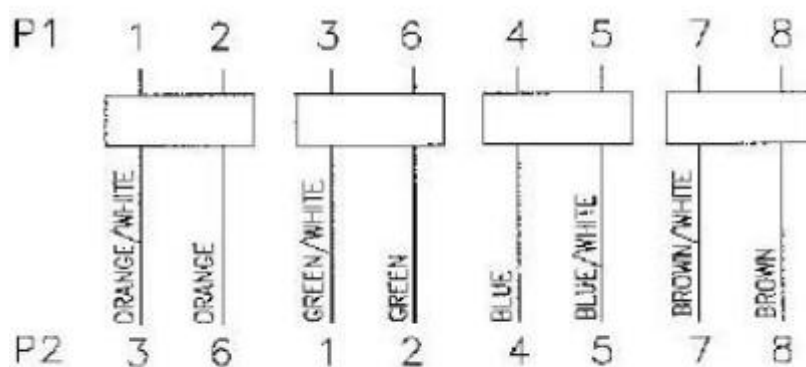

Caractéristiques

Avec terminaison/sans terminaison	Avec terminaison
Type de connecteur	RJ45 mâle/RJ45 mâle
Type de blindage	U/UTP
Matériau de gaine extérieure	PVC
Couleur de la gaine	Gris
Application	Fonctionne à partir de la source Internet, comme un routeur, jusqu'à la cible prévue. Ils sont dotés d'une conception en paire torsadée et excellent à la fois dans les environnements domestiques et de travail.

Spécifications mécaniques

Longueur	1m
-----------------	----

Homologations

Conformité/certifications	2011/65/EU et 2015/863
Normes Met	ANSI/ESD S20.20:2014 et BS EN 61340-5-1:2007

Table:

405-5379	1000 ⁺²⁰ ₋₅ mm
405-5385	2000 ⁺³⁰ ₋₁₀ mm
405-5391	5000 ⁺⁸⁰ ₋₂₀ mm