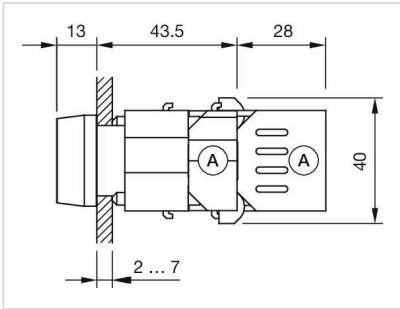

操作器

704.730.1

分销方
Rs-online

<https://rs-online.eao.com/component/704.730.1...>

您的产品:

704.730.1 操作器

正面

正面尺寸: 30 mm x 30 mm

简述: 操作器, 30 mm x 30 mm, 方形

外壳颜色: 灰色

外壳材质: 塑料

接线图:

安装开孔:

A = 螺钉端子
B = 推入式端子

A = 螺钉端子
B = 推入式端子
C = 插入式端子 6.3 mm x 0.8 mm
D = 双插入式端子 6.3 mm x 0.8 mm

外形尺寸:

A = 螺钉端子

A = 螺钉端子