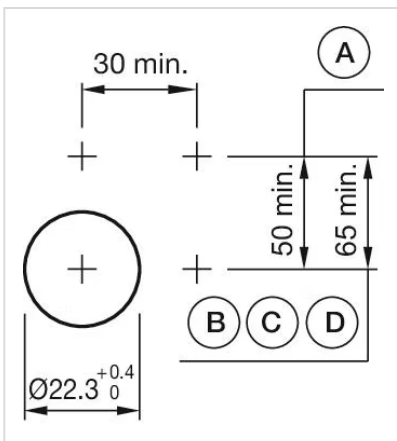

简述: 操作器, 30 mm x 30 mm, 方形

外壳颜色: 灰色

外壳材质: 塑料

接线图:

安装开孔:

A = 螺钉端子
B = 推入式端子

A = 螺钉端子
B = 推入式端子
C = 插入式端子 6.3 mm x 0.8 mm
D = 双插入式端子 6.3 mm x 0.8 mm

外形尺寸:

A = 螺钉端子

A = 螺钉端子