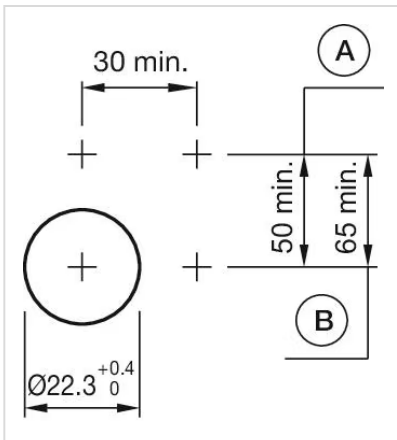

简述: 操作器, 30 mm x 30 mm, 方形

外壳颜色: 灰色

外壳材质: 塑料

接线图:

安装开孔:

A = 螺钉端子
B = 推入式端子

A = 螺钉端子
B = 推入式端子
C = 插入式端子 6.3 mm x 0.8 mm
D = 双插入式端子 6.3 mm x 0.8 mm

外形尺寸:

A = 螺钉端子

A = 螺钉端子