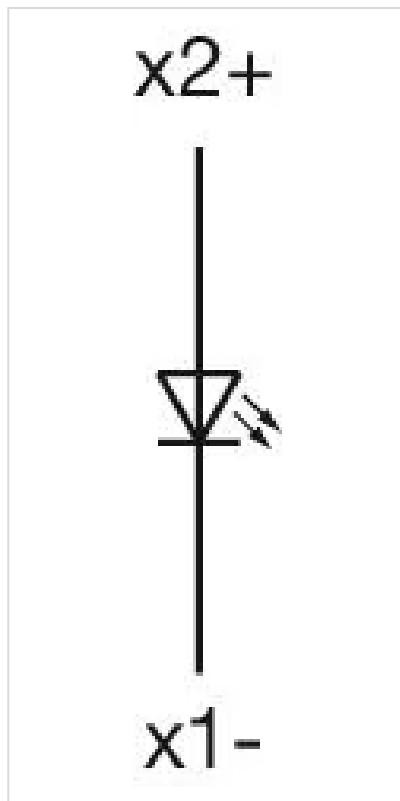

操作器

704.730.1

分销方
Rs-online

<https://rs-online.eao.com/component/704.730.1...>

您的产品:

704.730.1 操作器

正面

正面尺寸: 30 mm x 30 mm

简述: 操作器, 30 mm x 30 mm, 方形

外壳颜色: 灰色

外壳材质: 塑料

接线图:

安装开孔:

A = 螺钉端子
B = 推入式端子

A = 螺钉端子
B = 推入式端子
C = 插入式端子 6.3 mm x 0.8 mm
D = 双插入式端子 6.3 mm x 0.8 mm

外形尺寸: