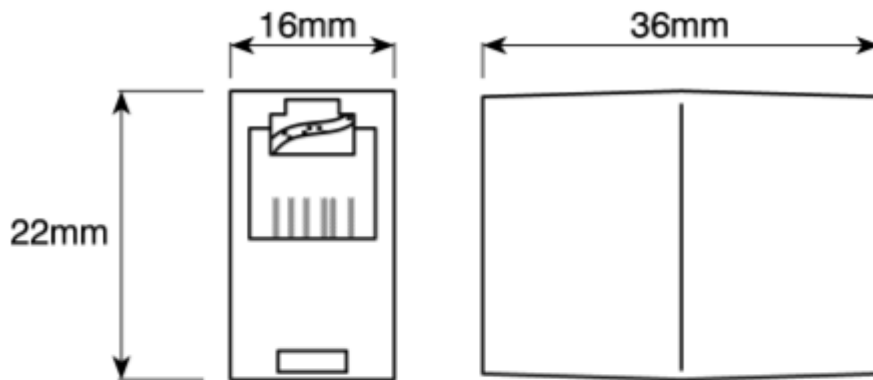

Technical Information

Body Material:	ABS Resin UL94 V-0
Colour:	Cream
Contacts:	Phosphor Bronze
Contact plating:	Gold over Nickel