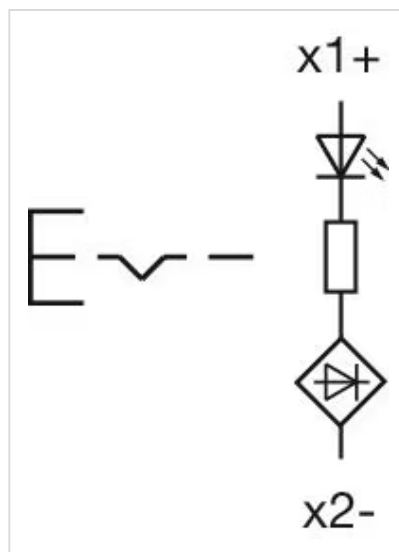

フロント寸法:	Ø 60 mm
フロント形状:	丸形
フロントベゼル 色:	銀
フロントベゼル 材質:	メタル

取付け

デザイン:	レイズド
取付け穴:	Ø 22.3 mm
取付けタイプ:	パネル実装

操作・表示部分

レンズ 色:	白
レンズ 素材:	プラスチック
レンズ 照光:	照光用
レンズ 形状:	マッシュルームヘッド
レンズ 外観:	透明

機械的特性

スイッチング動作:	モメンタリ
スイッチング方式:	スローメーカースイッチングエレメント
機械的寿命:	操作回数10百万回
使用周波数:	最大 3 600/h

認証

REACH: REACH compliant

RoHS: RoHS compliant

その他

簡単な説明: アクチュエーター, Ø 22.3 mm, Ø 60 mm, マッシュルームヘッド, 照光用, 白, プラスチック, 透明, 丸形, 銀, メタル, モメンタリ, IP66、IP67、IP69K

ハウジング 色: 銀

ハウジング 材質: メタル

配線図:

マウントカットアウト:

寸法図: