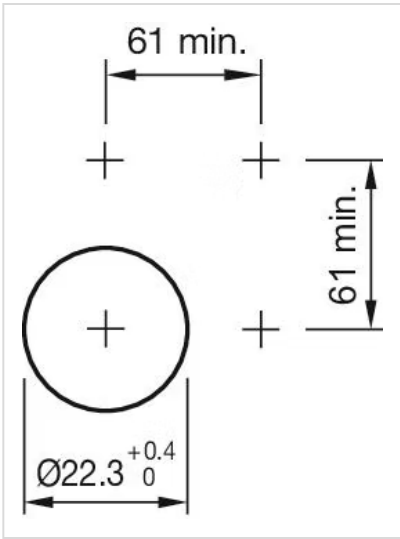

フロント寸法:	Ø 60 mm
フロント形状:	丸形
フロントベゼル 色:	銀
フロントベゼル 材質:	メタル

取付け

デザイン:	レイズド
取付け穴:	Ø 22.3 mm
取付けタイプ:	パネル実装

操作・表示部分

レンズ 色:	白
レンズ 素材:	プラスチック
レンズ 照光:	照光用
レンズ 形状:	マッシュルームヘッド
レンズ 外観:	透明

機械的特性

スイッチング動作:	モメンタリ
スイッチング方式:	スローメーカースイッチングエレメント
機械的寿命:	操作回数10百万回
使用周波数:	最大 3 600/h

認証

REACH: REACH compliant

RoHS: RoHS compliant

その他

簡単な説明: アクチュエーター, Ø 22.3 mm, Ø 60 mm, マッシュルームヘッド, 照光用, 白, プラスチック, 透明, 丸形, 銀, メタル, モメンタリ, IP66、IP67、IP69K

ハウジング 色: 銀

ハウジング 材質: メタル

配線図:

マウントカットアウト:

寸法図: