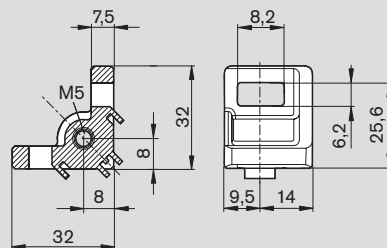

00126472

00117817

Winkel S  
Bracket S  
Equerre S

		Nr./No./N°
20x20	20	<b>3 842 536 489</b>
30x30	20	<b>3 842 536 490</b>
40x40	20	<b>3 842 536 491</b>
45x45	20	<b>3 842 536 491</b>

Winkel mit Befestigungssatz  
Bracket with fastening set  
Equerre avec jeu de pieces de fixation

		Nr./No./N°
20x20	1	<b>3 842 536 670</b>
30x30	1	<b>3 842 536 671</b>
40x40	1	<b>3 842 536 672</b>
45x45	1	<b>3 842 536 672</b>

20x20

00117803

2x DIN 7984  
M4 x 8 - 8.8  
 6

00117804

30x30

00117811

2x DIN 7984  
M6 x 14 - 8.8  
 8