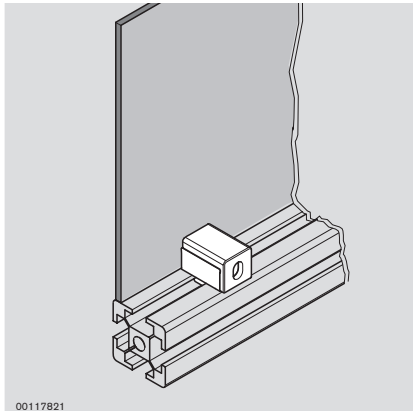

Einhausungen · Enclosures · Compartimentages

00126473

00117821

00117822

Variofix-Block S
Variofix-Block S
Variofix-Block S

		Nr./No./N°
20x20	10	3 842 536 493
30x30	10	3 842 536 494
40x40	10	3 842 536 495
45x45	10	3 842 536 495

7

20x20

00117807

00117808

30x30

00117815

00117816

40x40, 45x45

00117823

00117824