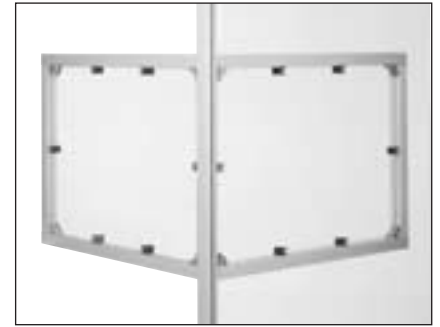

## Winkel und Variofix-Block S Bracket and Variofix-Block S Equerre et Variofix-Block S

00126142

■ Winkel mit Gewinde und Variofix-Block S zur nahezu spaltfreien Aufnahme von Scheiben.

Durch die variablen Einbaulagen von Variofix-Block und Winkel sind verschiedene Anbaukombinationen möglich:

- abgesetzt, flächenbündig mit unterschiedlichen Scheibenstärken
- vorliegend.

Material:

- Winkel: Aluminiumdruckguss
- Variofix-Block S: PA, schwarz

■ Bracket with thread and Variofix-Block S for nearly gap-free installation of panels.

The variable bracket and Variofix-Block installation positions enable three different installation combinations:

- offset, flush with two different pane thicknesses
- protruding.

Material:

- bracket: die-cast aluminum
- Variofix-Block S: PA, black

- en retrait et affleurant, avec deux épaisseurs de plaques différentes
- en applique.

Matériau :

- équerre : aluminium moulé sous pression
- Variofix-Block S : PA, noir

00117800

Einhausungen · Enclosures · Compartimentages