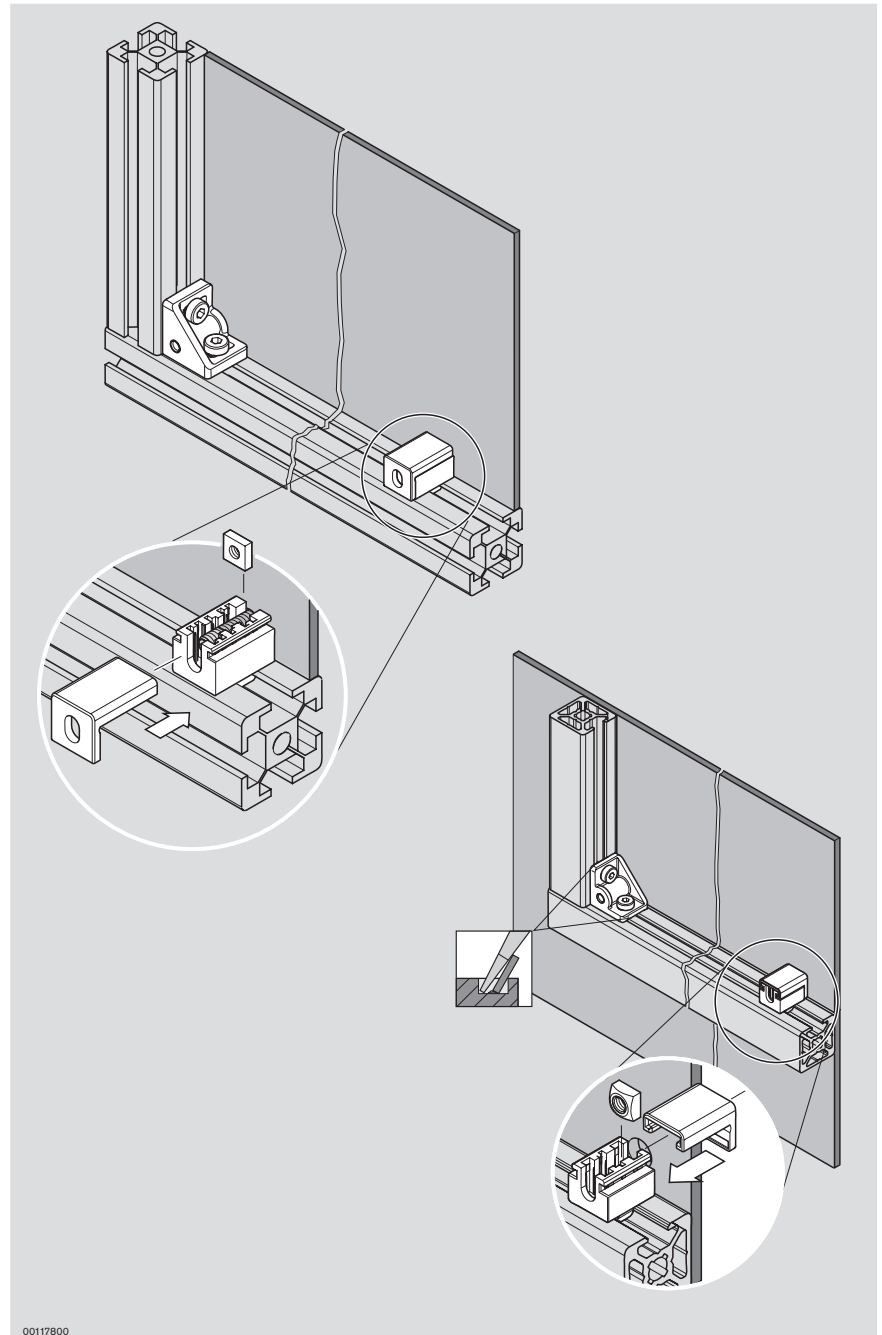

- abgesetzt, flächenbündig mit unterschiedlichen Scheibenstärken
- vorliegend.

Material:

- Winkel: Aluminiumdruckguss
- Variofix-Block S: PA, schwarz

■ Bracket with thread and Variofix-Block S for nearly gap-free installation of panels.

The variable bracket and Variofix-Block installation positions enable three different installation combinations:

- offset, flush with two different pane thicknesses
- protruding.

Material:

- bracket: die-cast aluminum
- Variofix-Block S: PA, black

■ Equerre avec filetage et Variofix-Block S pour la réception pratiquement bout à bout de plaques. La position de montage variable de l'équerre et du Variofix-Block permet d'obtenir trois différentes variantes de montage :

- en retrait et affleurant, avec deux épaisseurs de plaques différentes
- en applique.

Matériau :

- équerre : aluminium moulé sous pression
- Variofix-Block S : PA, noir

00117800

Einhausungen · Enclosures · Compartimentages