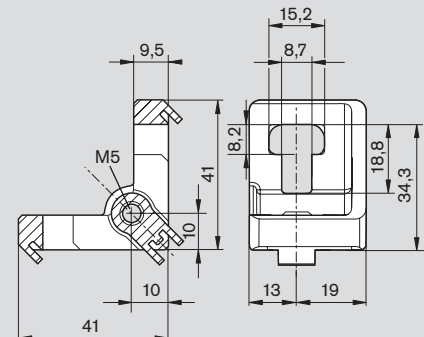

00126472

00117817

Winkel S  
Bracket S  
Equerre S

		Nr./No./N°
20x20	20	<b>3 842 536 489</b>
30x30	20	<b>3 842 536 490</b>
40x40	20	<b>3 842 536 491</b>
45x45	20	<b>3 842 536 491</b>

Winkel mit Befestigungssatz  
Bracket with fastening set  
Equerre avec jeu de pieces de fixation

		Nr./No./N°
20x20	1	<b>3 842 536 670</b>
30x30	1	<b>3 842 536 671</b>
40x40	1	<b>3 842 536 672</b>
45x45	1	<b>3 842 536 672</b>

20x20

00117803

2x DIN 7984  
M4 x 8 - 8.8  
 6

00117804

30x30

00117811

2x DIN 7984  
M6 x 14 - 8.8  
 8

00117812

40x40,  
45x45

00117819

2x M8 x 25  
 10

00117820

Einhausungen · Enclosures · Compartimentages

00126473

00117821

00117822

Variofix-Block S  
Variofix-Block S  
Variofix-Block S

		Nr./No./N°
20x20	10	<b>3 842 536 493</b>
30x30	10	<b>3 842 536 494</b>
40x40	10	<b>3 842 536 495</b>
45x45	10	<b>3 842 536 495</b>

7

**20x20**