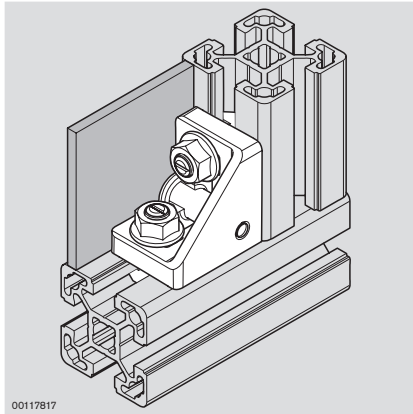

The variable bracket and Variofix-Block installation positions enable three different installation combinations:

- offset, flush with two different pane thicknesses
- protruding.

Material:

- bracket: die-cast aluminum
- Variofix-Block S: PA, black

■ Equerre avec filetage et Variofix-Block S pour la réception pratiquement bout à bout de plaques. La position de montage variable de l'équerre et du Variofix-Block permet d'obtenir trois différentes variantes de montage :

- en retrait et affleurant, avec deux épaisseurs de plaques différentes
- en applique.

Matériau :

- équerre : aluminium moulé sous pression
- Variofix-Block S : PA, noir

00117800

Einhausungen · Enclosures · Compartimentages

00126472

00117817

Winkel S  
Bracket S  
Equerre S

		Nr./No./N°
20x20	20	<b>3 842 536 489</b>
30x30	20	<b>3 842 536 490</b>
40x40	20	<b>3 842 536 491</b>
45x45	20	<b>3 842 536 491</b>

Winkel mit Befestigungssatz  
Bracket with fastening set  
Equerre avec jeu de pieces de fixation