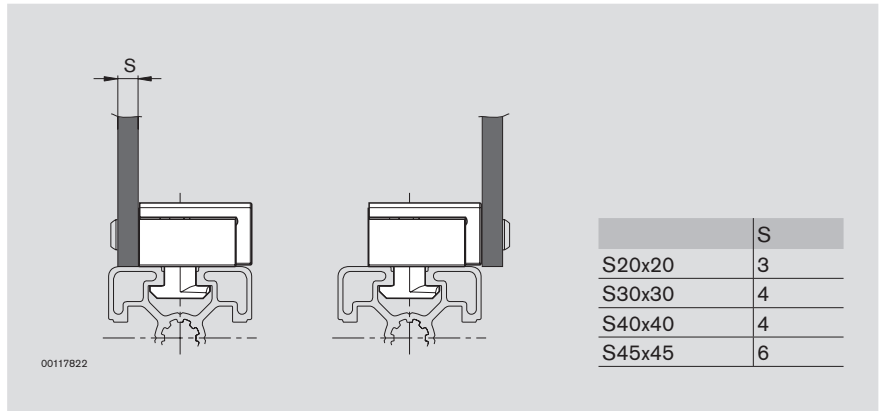

		Nr./No./N°
20x20	1	<b>3 842 536 670</b>
30x30	1	<b>3 842 536 671</b>
40x40	1	<b>3 842 536 672</b>
45x45	1	<b>3 842 536 672</b>

20x20

00117803

2x DIN 7984  
M4 x 8 - 8.8  
 6

00117804

30x30

00117811

2x DIN 7984  
M6 x 14 - 8.8  
 8

00117822

Variofix-Block S  
Variofix-Block S  
Variofix-Block S

		Nr./No./N°
20x20	10	<b>3 842 536 493</b>
30x30	10	<b>3 842 536 494</b>
40x40	10	<b>3 842 536 495</b>
45x45	10	<b>3 842 536 495</b>

7

**20x20**