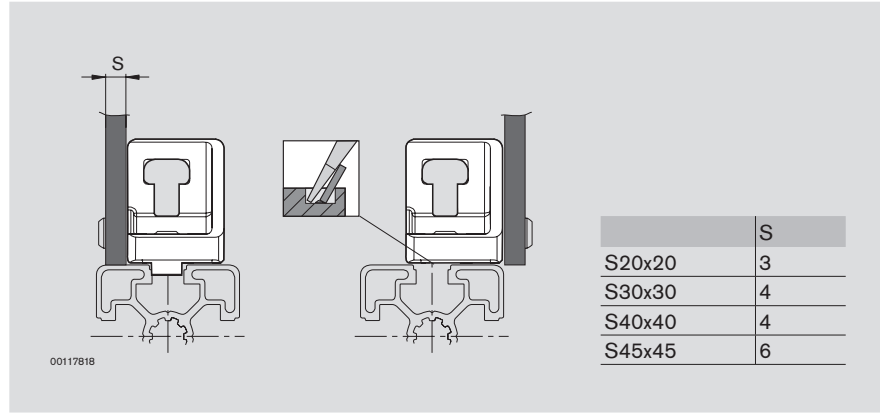

■ Equerre avec filetage et Variofix-Block S pour la réception pratiquement bout à bout de plaques. La position de montage variable de l'équerre et du Variofix-Block permet d'obtenir trois différentes variantes de montage :

- en retrait et affleurant, avec deux épaisseurs de plaques différentes
- en applique.

Matériau :

- équerre : aluminium moulé sous pression
- Variofix-Block S : PA, noir

00117800

Einhausungen · Enclosures · Compartimentages

00126472

00117817

Winkel S  
Bracket S  
Equerre S

		Nr./No./N°
20x20	20	<b>3 842 536 489</b>
30x30	20	<b>3 842 536 490</b>
40x40	20	<b>3 842 536 491</b>
45x45	20	<b>3 842 536 491</b>

Winkel mit Befestigungssatz  
Bracket with fastening set  
Equerre avec jeu de pieces de fixation

		Nr./No./N°
20x20	1	<b>3 842 536 670</b>
30x30	1	<b>3 842 536 671</b>
40x40	1	<b>3 842 536 672</b>
45x45	1	<b>3 842 536 672</b>

20x20

00117803

2x DIN 7984  
M4 x 8 - 8.8  
 6

00117804

30x30

00117811

2x DIN 7984  
M6 x 14 - 8.8  
 8