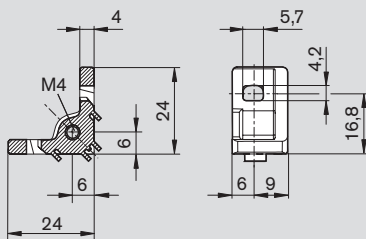

00126472

00117817

Winkel S  
Bracket S  
Equerre S

		Nr./No./N°
20x20	20	<b>3 842 536 489</b>
30x30	20	<b>3 842 536 490</b>
40x40	20	<b>3 842 536 491</b>
45x45	20	<b>3 842 536 491</b>

Winkel mit Befestigungssatz  
Bracket with fastening set  
Equerre avec jeu de pieces de fixation

		Nr./No./N°
20x20	1	<b>3 842 536 670</b>
30x30	1	<b>3 842 536 671</b>
40x40	1	<b>3 842 536 672</b>
45x45	1	<b>3 842 536 672</b>

20x20

00117803

2x DIN 7984  
M4 x 8 - 8.8  
 6

00117804

30x30

00117811

2x DIN 7984  
M6 x 14 - 8.8  
 8