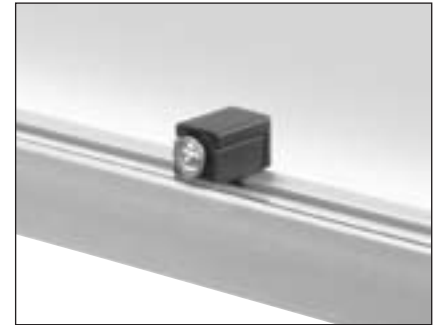

Einhausungen · Enclosures · Compartimentages

00126473