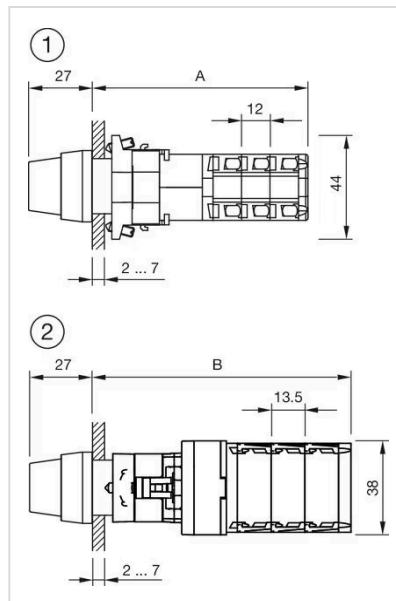

アクチュエ
ーター

販売事業者
Rs-online

704.510.1KN

<https://rs-online.eao.com/component/704.510.1...>

お客様の製品:

704.510.1KN アクチュエーター

前面

フロント寸法:	30 mm x 30 mm
フロント形状:	スクエア
フロントベゼル 色:	グレー
フロントベゼル 材質:	プラスチック

取付け

デザイン:	レイズド
取付けタイプ:	パネル実装

操作・表示部分

レバー 色:	黒
レバーバー 色:	白
レバー 材質:	プラスチック
レバー 形状:	ショート

機械的特性

重量:	0.019 kg
-----	----------

認証

REACH:	REACH compliant
RoHS:	RoHS compliant

その他

簡単な説明:

アクチュエーター, 30 mm x 30 mm, 非照光, 黒, ショート, スクエア, グレー, プラスチック

最大接点数:

1

マウントカットアウト:

寸法図:

1 = クラウス & ナイマーのスイッチエレメント

A = (アライメント数 × 12) + 54.5 mm

2 = サントン・スイッチングエレメント

B = (アライメント数 × 13.5) + 54.5 mm