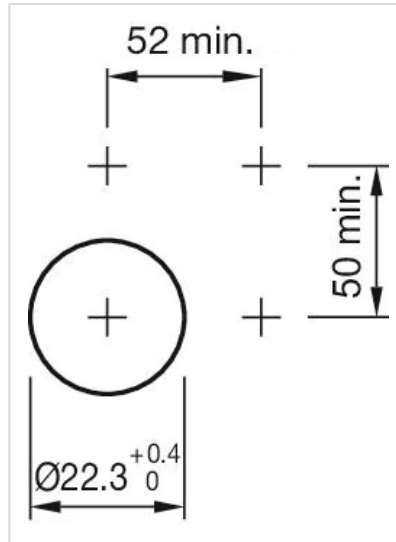

アクチュエ
ーター

販売事業者
Rs-online

704.510.1KN

<https://rs-online.eao.com/component/704.510.1...>

お客様の製品:

704.510.1KN アクチュエーター

前面

フロント寸法:	30 mm x 30 mm
フロント形状:	スクエア
フロントベゼル 色:	グレー
フロントベゼル 材質:	プラスチック

取付け

デザイン:	レイズド
取付けタイプ:	パネル実装

操作・表示部分

レバー 色:	黒
レバーバー 色:	白
レバー 材質:	プラスチック
レバー 形状:	ショート

機械的特性

重量:	0.019 kg
-----	----------

認証

REACH:	REACH compliant
RoHS:	RoHS compliant

その他

簡単な説明:

アクチュエーター, 30 mm x 30 mm, 非照光, 黒, ショート, スクエア, グレー, プラスチック

最大接点数:

1

マウントカットアウト:

寸法図:

1 = クラウス & ナイマーのスイッチエレメント

A = (アライメント数 × 12) + 54.5 mm

2 = サントン・スイッチングエレメント

B = (アライメント数 × 13.5) + 54.5 mm