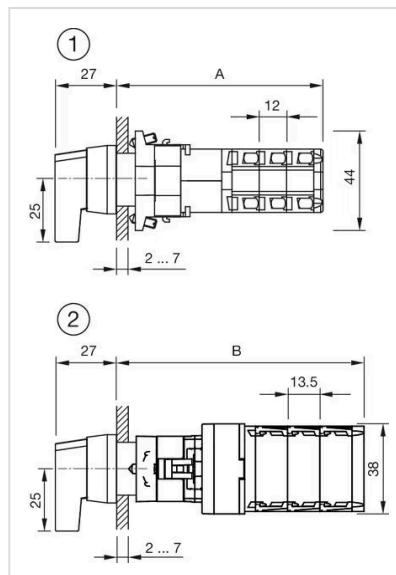

操作器

704.300.1KN

分销方
Rs-online

<https://rs-online.eao.com/component/704.300.1...>

您的产品:

704.300.1KN 操作器

正面

正面尺寸:	30 mm x 30 mm
正面形式:	方形
前挡圈颜色:	灰色
前挡圈材质:	塑料

安装

设计:	凸起的
安装类型:	面板安装

操作

手柄颜色:	黑色
手柄颜色:	黑色
手柄材质:	塑料
手柄形状:	长柄

机械特性

重量:	0.023 kg
-----	----------

证书

REACH:	REACH compliant
RoHS:	RoHS compliant

其他

简述: 操作器, 30 mm x 30 mm, 不发光的, 黑色, 长柄, 方形, 灰色, 塑料

最大开关单元的数量: 1

安装开孔:

外形尺寸:

1 = Kraus & Naimer开关元件

A = (层数×12) +54.5mm

2 = Santon开关元件

B = (层数×13.5) +54.5mm