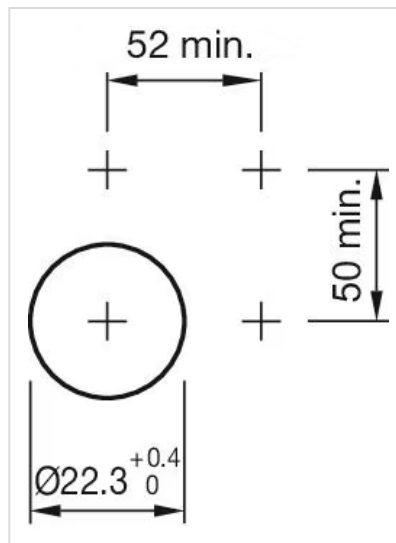

操作器

704.300.1KN

分销方
Rs-online

<https://rs-online.eao.com/component/704.300.1...>

您的产品:

704.300.1KN 操作器

正面

正面尺寸:	30 mm x 30 mm
正面形式:	方形
前挡圈颜色:	灰色
前挡圈材质:	塑料

安装

设计:	凸起的
安装类型:	面板安装

操作

手柄颜色:	黑色
手柄颜色:	黑色
手柄材质:	塑料
手柄形状:	长柄

机械特性

重量:	0.023 kg
-----	----------

证书

REACH:	REACH compliant
RoHS:	RoHS compliant

其他

简述: 操作器, 30 mm x 30 mm, 不发光的, 黑色, 长柄, 方形, 灰色, 塑料

最大开关单元的数量: 1

安装开孔:

外形尺寸:

1 = Kraus & Naimer开关元件

A = (层数×12) +54.5mm

2 = Santon开关元件

B = (层数×13.5) +54.5mm