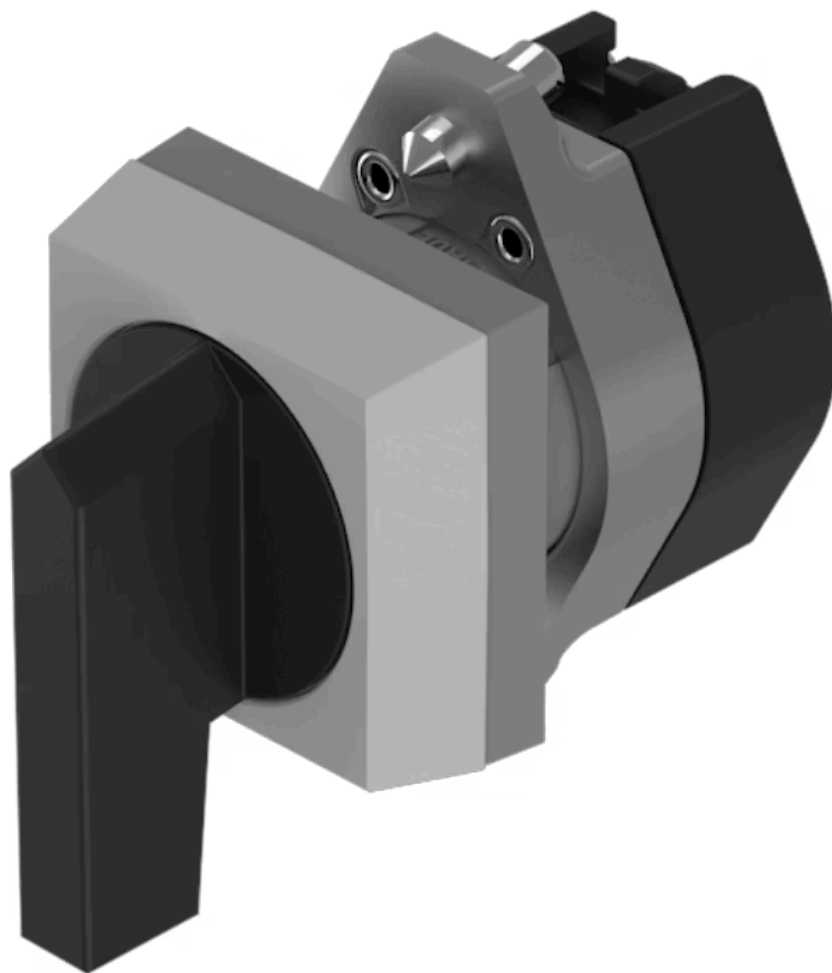

操作器

704.300.1KN

分销方
Rs-online

<https://rs-online.eao.com/component/704.300.1...>

您的产品:

704.300.1KN 操作器

正面

正面尺寸:	30 mm x 30 mm
正面形式:	方形
前挡圈颜色:	灰色
前挡圈材质:	塑料

安装

设计:	凸起的
安装类型:	面板安装

操作

手柄颜色:	黑色
手柄颜色:	黑色
手柄材质:	塑料
手柄形状:	长柄

机械特性

重量:	0.023 kg
-----	----------

证书

REACH:	REACH compliant
RoHS:	RoHS compliant

其他

简述: 操作器, 30 mm x 30 mm, 不发光的, 黑色, 长柄, 方形, 灰色, 塑料

最大开关单元的数量: 1

安装开孔:

外形尺寸:

1 = Kraus & Naimer开关元件

A = (层数×12) +54.5mm

2 = Santon开关元件