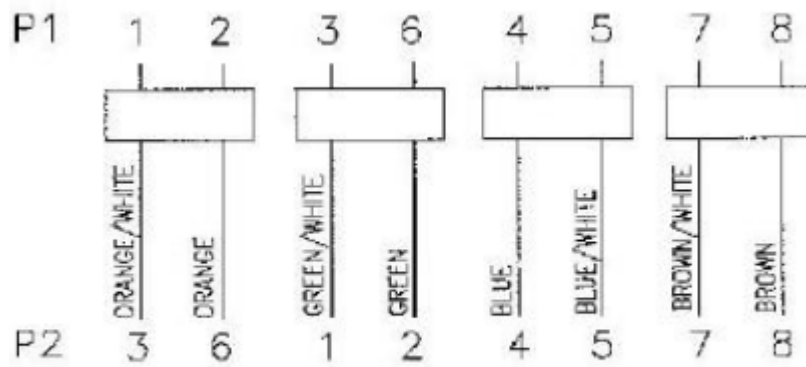

### Approvals

<b>Compliance/Certifications</b>	2011/65/EU and 2015/863
<b>Standards Met</b>	ANSI/ESD S20.20:2014 and BS EN 61340-5-1:2007

Table:

405-5379	1000 <sup>+20</sup> <sub>-5</sub> mm
405-5385	2000 <sup>+30</sup> <sub>-10</sub> mm
405-5391	5000 <sup>+80</sup> <sub>-20</sub> mm