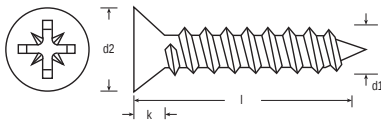

Datasheet

Recessed Countersunk, Twinthread Woodscrew, Hardened Steel, Bright Zinc Plated

RS Stock No **1443498**
Size **4g x 1**

		No. 4	No. 5	No. 6	No. 7	No. 8	No. 10	No. 12
d2	max.	5.49	6.20	6.91	7.62	8.33	9.75	11.18
d1	max.	2.87	3.23	3.58	3.94	4.29	5.00	5.72
k	max.	1.63	1.85	2.08	2.31	2.54	2.97	3.43
Recess No.		1	2	2	2	2	2	3

Please view our full range listing below

RS Stock No	Size	RS Stock No	Size	RS Stock No	Size
1443495	4g x 1/2	529107	8g x 1	3000521248	10g x 3
1443496	4g x 5/8	529113	8g x 1.1/4	1443503	10g x 3.1/2
1443497	4g x 3/4	529129	8g x 1.1/2	1443504	10g x 4
1443498	4g x 1	521197	8g x 1.3/4	1443505	12g x 1.1/2
1443499	6g x 1/2	3000529135	8g x 2	521254	12g x 2
1443500	6g x 5/8	521204	8g x 2.1/2	1443506	12g x 2.1/2
529062	6g x 3/4	1443502	8g x 3	521260	12g x 3
529078	6g x 1	529141	10g x 1	521282	12g x 4
529084	6g x 1.1/4	521226	10g x 1.1/4		
3000529090	6g x 1.1/2	3000529157	10g x 1.1/2		
521169	8g x 1/2	521232	10g x 1.3/4		
1443501	8g x 5/8	529163	10g x 2		
521181	8g x 3/4	529179	10g x 2.1/2		