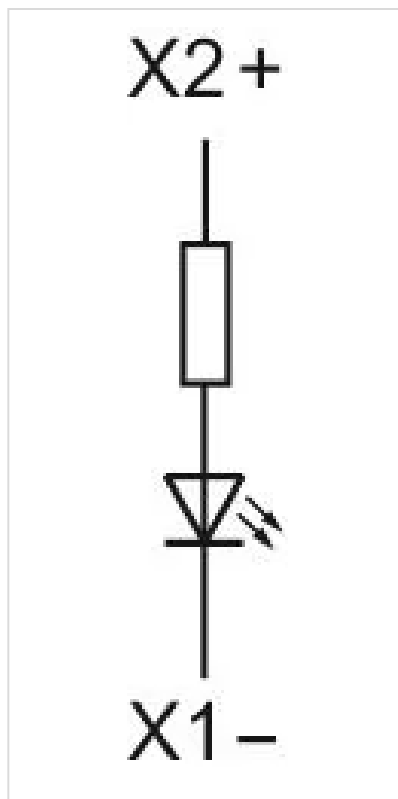

操作器

704.022.5

分销方
Rs-online

<https://rs-online.eao.com/component/704.022.5...>

您的产品:

704.022.5 操作器

正面

正面尺寸: Ø 29 mm

刻印盖颜色: 白色

刻印盖透明度: 半透明的

电气特性

标准: 开关遵循“低压开关设备的标准”DIN EN 60947-1

机械特性

端子: 螺钉端子

重量: 0.025 kg

环境条件

IP保护: 正面为IP65
工作温度: - 40 °C ... + 55 °C
储存温度: - 40 °C ... + 85 °C

证书

REACH: REACH compliant
RoHS: RoHS compliant

其他

简述: 操作器, Ø 29 mm, 圆形, 螺钉端子
外壳颜色: 灰色
外壳材质: 塑料
产品属性: 白炽灯130V,最大2.6W带230/130V的集成串联电阻
接线图:

安装开孔:

外形尺寸: