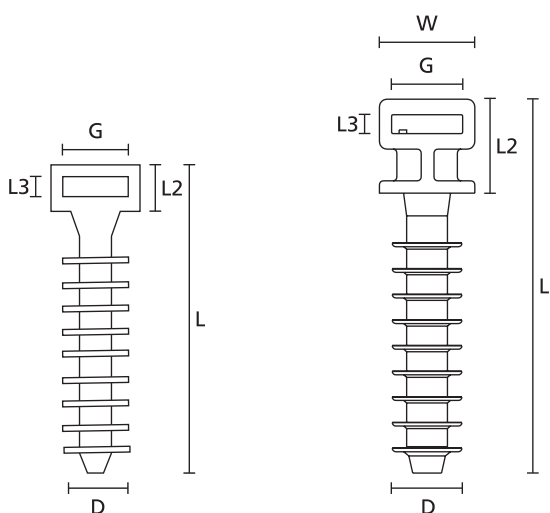

Wandplug

• LOK-serie

De LOK-serie, in combinatie met bundelbanden, kan zowel binnen als buiten voor diverse applicaties worden gebruikt. Dit kunnen zowel elektrotechnische applicaties als andersoortige bevestigingen zijn, zoals het geleiden van planten.

Hoofdkenmerken

- LOK01 - LOK05 geschikt voor alle bundelbanden tot 9,0 mm breedte
- geschikt voor montage in vele materialen, zoals beton, steen, gips en hout
- montage door het aanbrennen in een gat met een diameter van 7 of 8 mm
- LOK1B is geschikt voor zachte steensoorten en gips, voor een 6 mm gat
- verlengde kop van de LOK05 zorgt voor een afstand tussen bekabeling en wand

Wandpluggen LOK01, LOK01B, LOK01S.

Wandpluggen LOK01, LOK1B, LOK01S Wandplug LOK05

De LOK-zadels vormen de ideale aanvulling op de PE-, RPE en LPH-bundelbanden van de pagina's 48 - 50.

TYPE	Breedte (W)	Lengte (L)	Lengte (L2)	Lengte (L3)	Ø D	Bandbreedte max. (G)	Montagegat Ø (FH)	Materiaal	Kleur	Artikelnr.
LOK01B	12,0	30,0	6,5	2,5	7,2	9,0	6,0	PA6HIR	zwart (BK)	151-80500
LOK01S	12,0	34,0	6,5	2,5	9,2	9,0	7,0 - 8,0	PA6HIR	zwart (BK)	151-80600
LOK01	12,0	44,0	6,5	2,5	9,2	9,0	7,0 - 8,0	PA6HIR	zwart (BK)	151-80110
LOK05	12,0	49,0	12,5	2,5	9,2	9,0	7,0 - 8,0	PA6HIR	zwart (BK)	151-80700

Alle maten in mm. Technische wijzigingen voorbehouden.