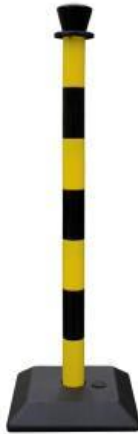

FICHE TECHNIQUE

Lot de 2 poteaux
2 Posts

Gamme / Range	SIGN
Référence / Reference	PPC2001NJ
Code usine	ZD
Douane / Customs	3926909790
EAN	3321369984662

Longueur base / Base length	330 mm
Largeur base / Base width	330 mm
Hauteur poteau / Post height	950 mm
Diamètre poteau / Post diameter	50 mm
Poids / Weight	9,5 kg

DESCRIPTION :

- 2 poteaux de signalisation monobloc
- Base lestée
- Fabriqués en ABS
- Coloris noir et jaune – base noire
- Possibilité de fixer une chaîne ou un panneau d'information grâce au cabochon et à l'anneau sur la tête
- Possibilité de fixer une traverse

EMBALLAGE :

- 2 éléments par carton

Fabriqué en / Made of	ABS
Coloris / Color	Noir et jaune / Black and yellow

DESCRIPTION :

- 2 sign posts
- Loaded base
- Made of ABS
- Color: black and yellow – black base
- Possibility to fix a chain or an information sign thanks to the nut and the ring on the head
- Possibility to fix a cross-tie