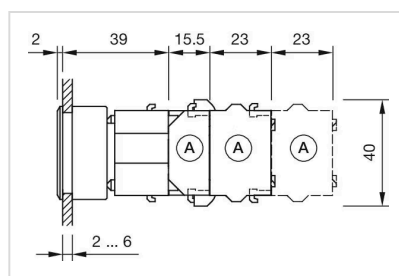

アクチュエ
ーター

販売事業者
Rs-online

704.259.400

<https://rs-online.eao.com/component/704.259.4...>

お客様の製品:

704.259.400 アクチュエーター

前面

フロント寸法:	35 mm x 35 mm
フロント形状:	スクエア
フロントベゼル 色:	黒
フロントベゼル 材質:	プラスチック

取付け

デザイン:	フラッシュ
取付け穴:	30 mm x 30 mm
取付けタイプ:	パネル実装

操作・表示部分

レンズ 色:	黄
レンズ 素材:	プラスチック
レンズ 照光:	照光用
レンズ 形状:	フラッシュ
レンズ 外観:	透明

電気的特性

規格:	スイッチは、「低電圧スイッチングデバイスの規格」EN IEC 60947-5-1に準拠
-----	---

機械的特性

スイッチング動作:	オルタネイト
-----------	--------

機械的寿命:	≤ 300万回以上
操作力:	6.2 N
操作トラベル:	約 5.8 mm ± 0.2 mm
重量:	0.047 kg

周辺条件

IP保護等級:	IP65前面
使用温度:	- 40 ° C ~ + 55 ° C
保存温度:	- 40 ° C ... + 85 ° C

認証

REACH:	REACH compliant
RoHS:	RoHS compliant

その他

簡単な説明:	アクチュエーター, 30 mm x 30 mm, 35 mm x 35 mm, フラッシュ, 照光用, 黄, プラスチック, 透明, スクエア, 黒, プラスチック, オルタネイト
ハウジング 色:	黒
ハウジング 材質:	プラスチック
ヒント:	最大2個 3スイッチングエレメントでクリップオン可能 ランプブロックはねじ端子付きで納入されます。
最大接点数:	3
配線図:	

マウントカットアウト:

- A = ねじ端子
- B = スプリングケージ端子 (PIT)
- C = プラグイン端子 6.3 mm x 0.8 mm
- D = ダブルプラグイン接続 6.3 mm x 0.8 mm

寸法図:

A = ねじ端子