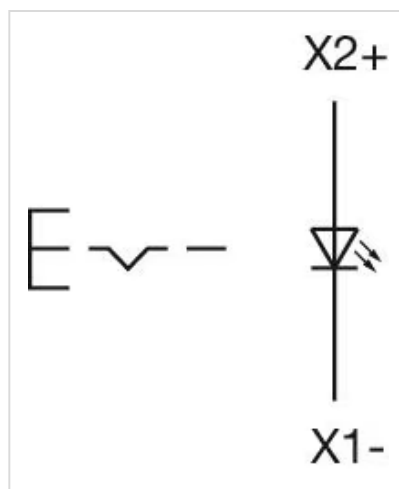

取付け

デザイン:	フラッシュ
取付け穴:	30 mm x 30 mm
取付けタイプ:	パネル実装

操作・表示部分

レンズ 色:	黄
レンズ 素材:	プラスチック
レンズ 照光:	照光用
レンズ 形状:	フラッシュ
レンズ 外観:	透明

電気的特性

規格:	スイッチは、「低電圧スイッチングデバイスの規格」EN IEC 60947-5-1に準拠
-----	---

機械的特性

スイッチング動作:	オルタネイト
-----------	--------

機械的寿命:	≤ 300万回以上
操作力:	6.2 N
操作トラベル:	約 5.8 mm ± 0.2 mm
重量:	0.047 kg

周辺条件

IP保護等級:	IP65前面
使用温度:	- 40 ° C ~ + 55 ° C
保存温度:	- 40 ° C ... + 85 ° C

認証

REACH:	REACH compliant
RoHS:	RoHS compliant

その他

簡単な説明:	アクチュエーター, 30 mm x 30 mm, 35 mm x 35 mm, フラッシュ, 照光用, 黄, プラスチック, 透明, スクエア, 黒, プラスチック, オルタネイト
ハウジング 色:	黒
ハウジング 材質:	プラスチック
ヒント:	最大2個 3スイッチングエレメントでクリップオン可能 ランプブロックはねじ端子付きで納入されます。
最大接点数:	3
配線図:	

マウントカットアウト:

- A = ねじ端子
- B = スプリングケージ端子 (PIT)
- C = プラグイン端子 6.3 mm x 0.8 mm
- D = ダブルプラグイン接続 6.3 mm x 0.8 mm

寸法図:

A = ねじ端子