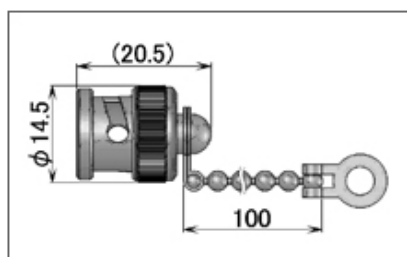

050-1494

RoHS指令対応

図面を見る