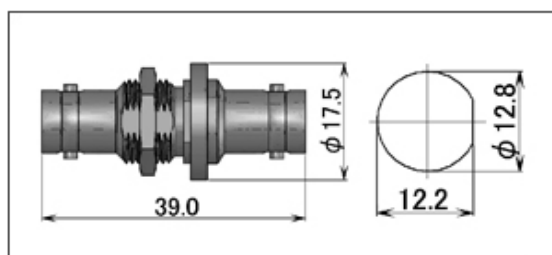

[図面を見る](#)

VSWR

DC ~ 2GHz: ≤ 1.4

Straight adapter in series JJ (Flanged)

050-1484

RoHS指令対応

[図面を見る](#)

VSWR

DC ~ 2GHz: ≤ 1.3

Remarks

Flanged

Straight adapter in series JJ (Bulkhead type)

050-1486

RoHS指令対応

[図面を見る](#)

VSWR