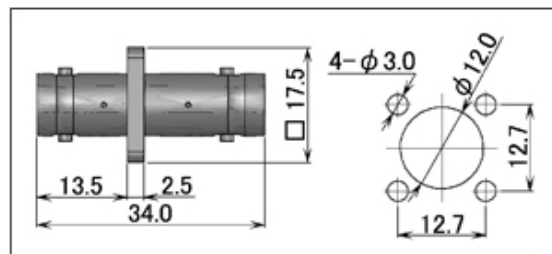

[図面を見る](#)

JJ T-shaped adapter in series

050-1470

RoHS指令対応

[図面を見る](#)

PJ L-shaped adapter in series

050-1480

RoHS指令対応

[図面を見る](#)

VSWR

DC ~ 2GHz: ≤ 1.4

Straight adapter in series JJ (Flanged)

050-1484

RoHS指令対応

[図面を見る](#)

VSWR