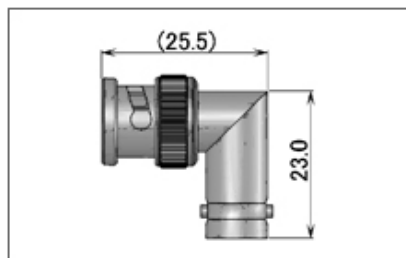

[図面を見る](#)

JJ T-shaped adapter in series

050-1470

RoHS指令対応

[図面を見る](#)

PJ L-shaped adapter in series

050-1480

RoHS指令対応