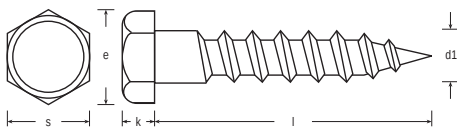

Datasheet

Hexagon Head Coachscrew to DIN 571 Gr 4.8 Steel, Bright Zinc Plated

RS Stock No **824890**

Size **M6 x 50**

d1	6mm	8mm	10mm	12mm	
k	4	5.5	7	8	
s	10	13	17	19	
e	min.	10.89	14.2	18.72	20.88

Please view our full range listing below

RS Stock No	Size	RS Stock No	Size	RS Stock No	Size
1443532	M6 x 25	825001	M8 x 70	1443544	M12 x 50
824878	M6 x 40	825017	M8 x 75	825124	M12 x 60
824890	M6 x 50	825023	M8 x 80	1443545	M12 x 70
824913	M6 x 60	1443538	M8 x 100	825152	M12 x 75
824935	M6 x 70	825039	M10 x 50	825168	M12 x 80
1443533	M6 x 80	825051	M10 x 60	825180	M12 x 100
1443534	M6 x 90	825073	M10 x 70	825203	M12 x 120
1443535	M6 x 100	825089	M10 x 75	1443546	M12 x 130
1443536	M8 x 25	825095	M10 x 80	1443547	M12 x 150
1443537	M8 x 30	825118	M10 x 100		
824941	M8 x 40	1443539	M10 x 120		
824957	M8 x 45	1443540	M10 x 130		
824963	M8 x 50	1443541	M10 x 140		
824985	M8 x 60	1443542	M10 x 150		
824991	M8 x 65	1443543	M12 x 40		