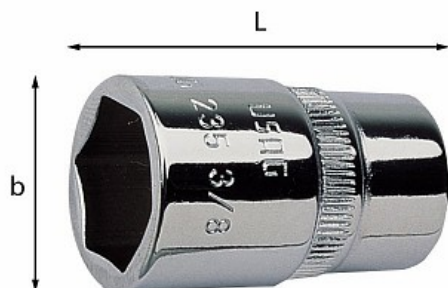

CHIAVI A BUSSOLA CON BOCCA ESAGONALE

235 3/8 E

ISO 2725-1

- Acciaio speciale altamente legato al Cromo Molibdeno
- Esecuzione cromata

Dettagli famiglia

Codice	🔸 Bocca esagonale mm	b mm	L mm
U02350130	6	9,2	27
U02350131	7	10,5	27
U02350132	8	11,8	27
U02350133	9	13	27
U02350134	10	14,4	27
U02350135	11	15,6	27
U02350136	12	16,5	27
U02350137	13	18,4	30
U02350138	14	19,4	30
U02350139	15	20,7	30

Codice	 Bocca esagonale mm	b mm	L mm
U02350140	16	21,9	30
U02350141	17	23,3	30
U02350142	18	24,6	33
U02350143	19	25,9	33
U02350144	20	27,1	33
U02350145	21	28,4	33
U02350146	22	29,6	33

Serie / Configurazioni

Articoli

235 3/8 E/S17 - Serie di 17 chiavi a bussola esagonali

519 M 613BEA - Modulo in spugna bicolore assortito (20 pz)

519 M 613BEB - Modulo in spugna bicolore assortito (20 pz)

519/604BEA - Modulo in termoformato assortito (18 pz)