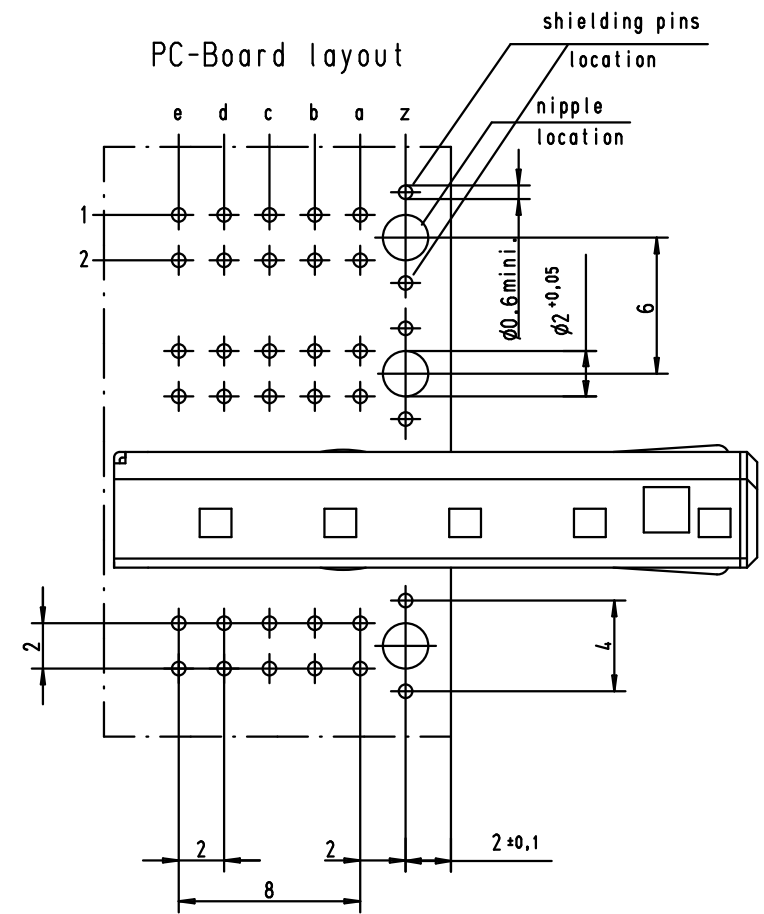

5

4

3

2

1

D

C

B

A

27 21 121 8010	Black
27 21 121 8006	Blue
27 21 121 8005	Green
27 21 121 8004	Yellow
27 21 121 8002	Red
27 21 121 8000	Natural Beige
Part Number	Color

EC01211	15-JAN-10	SC	Detail.	03-FEB-93	JB
29685	21-JUN-01	JB	Insp.		
17981	09-SEP-97	JB	Stand.		
21204	31-JAN-97	JB			
16214	04-APR-95	JB			
Mod.	Dot.	Name	HARTING EURL F-95972 Paris		

har-link® DS-link  
Female connector  
with solder pins 2,9 mm  
TB 27 21 121 80XX  
Sub.

Maßstab/  
Scale  
3:1  
Blatt/  
Page  
1/1