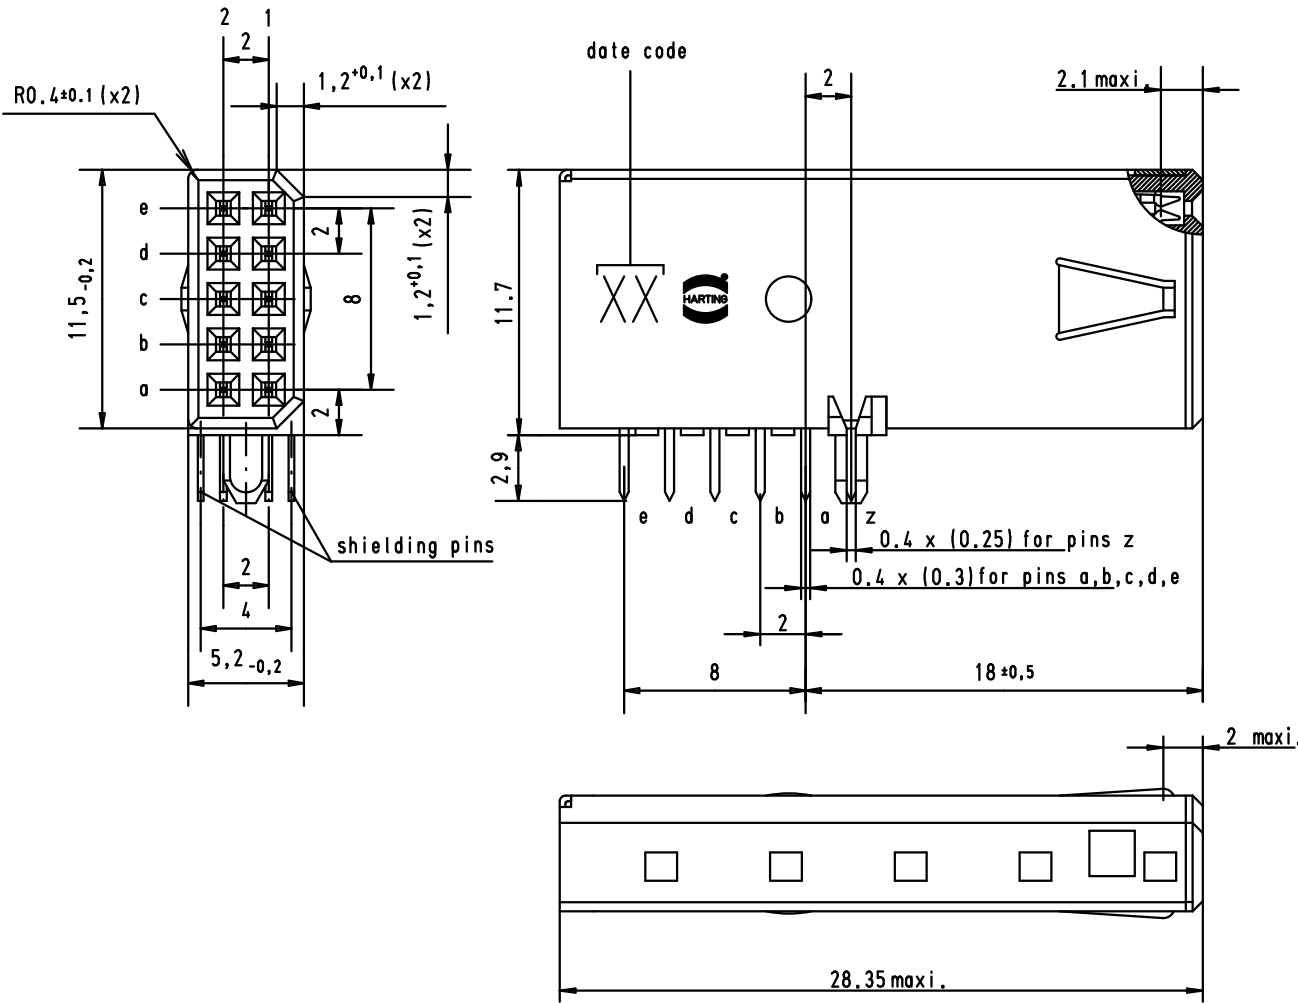

A

27 21 121 8010	Black
27 21 121 8006	Blue
27 21 121 8005	Green
27 21 121 8004	Yellow
27 21 121 8002	Red
27 21 121 8000	Natural Beige
Part Number	Color

EC01211	15-JAN-10	SC	Detail.	03-FEB-93	JB
29685	21-JUN-01	JB	Insp.		
17981	09-SEP-97	JB	Stand.		
21204	31-JAN-97	JB			
16214	04-APR-95	JB			
Mod.	Dot.	Name	HARTING EURL F-95972 Paris		

har-link® DS-link  
Female connector  
with solder pins 2,9 mm  
TB 27 21 121 80XX  
Sub.

Maßstab/  
Scale  
3:1  
Blatt/  
Page  
1/1