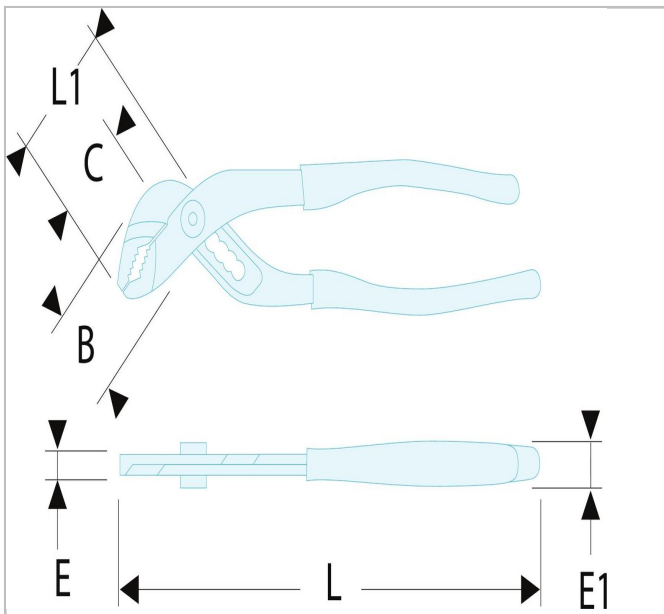

Alicates multitoma estándar

Description:

- Brazos con forma de espátula para una comodidad de utilización.
- Dentado autoajustable.
- 8 posiciones de regulación. (6 para la 170A.18)
- Cremallera y eje flexible, menos puntos de bloqueo.
- Seguridad anti-pilladedos
- Vaina PVC.

Informations:

	Longitud [mm]	Longitud L1 [mm]	Grosor [mm]	Grosor E1 [mm]	Cabeza Altura C [mm]	Cabeza Anchura si [mm]	Peso [g]	Capacidad Maxitubo [mm]	Capacidad Nueces [mm]
170A.18	180	43.0	8.0	14.0	24.0	27	220.0	30.0	30.0
170A.25	250	54.0	8.0	17.0	34.0	34	330.0	44.0	40.0
170A.30	310	75.0	8.6	17.0	34.0	34	650.0	55.0	55.0