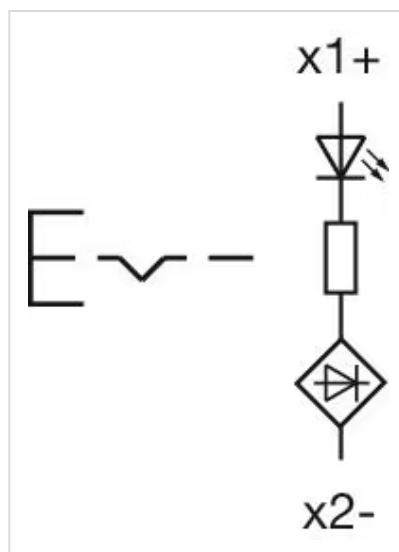

使用周波数: 最大 1 800/h

重量: 0.063 kg

周辺条件

IP前面保護等級: IP66、IP67、IP69K

使用温度: - 25 ° C ~ + 70 ° C

保存温度: - 40 ° C ... + 80 ° C

耐衝撃性: IEC 60068-2-27に準拠 : 正弦波半波 50 g / 11 ms

耐振動性: IEC 60068-2-6に準拠 : 20 ~ 500 Hz: 5 g

耐候性: IEC 60721に準拠した動作時 : 3K6, 3C3, 3S2, 3M6

認証

REACH: REACH compliant

RoHS: RoHS compliant

その他

簡単な説明: アクチュエーター, Ø 22.3 mm, Ø 40 mm, マッシュルームヘッド, 照光用, 赤, プラスチック, 透明, 丸形, 銀, メタル, オルタネイト, IP66、IP67、IP69K, プルリリース

ハウジング 色: 銀

ハウジング 材質: メタル

配線図:

マウントカットアウト: